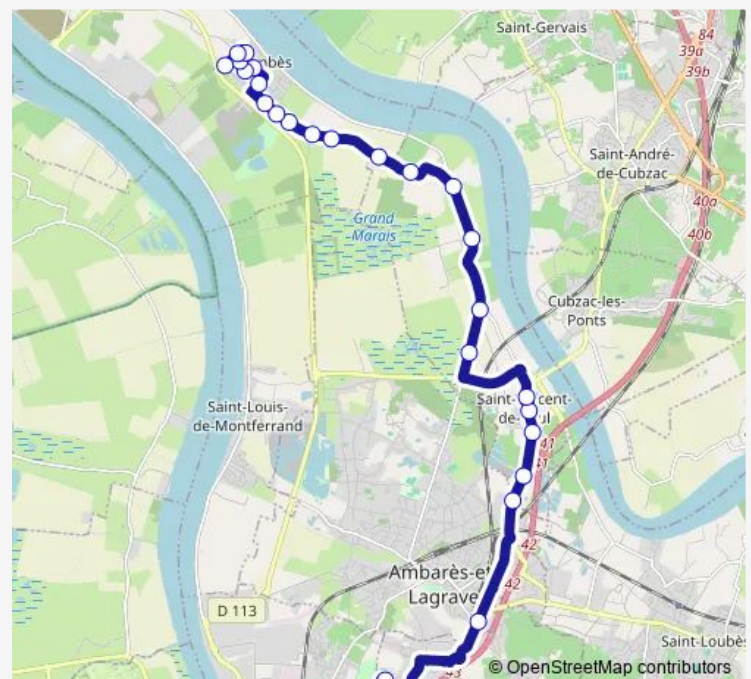

Clos Palu

Saint Vincent de Paul

Mairie de Saint Vincent

Le Petit Marais

Pont de Peyre

Malbrède

La Galliasse

Le Ruat

Docteur Couaillac

Route schedule

Collège Simone Veil — St Exupéry

Monday	16:55
Tuesday	16:55
Wednesday	12:25
Thursday	16:55
Friday	16:55
Saturday	—
Sunday	—

Route info

Direction: Collège Simone Veil

Stops: 25

Trip Duration: 0 hour 45 min

19 Mars 1962

Cimetière d'Ambès

Frachon

St Exupéry

Direction

St Exupéry — Collège Simone Veil

25 stops