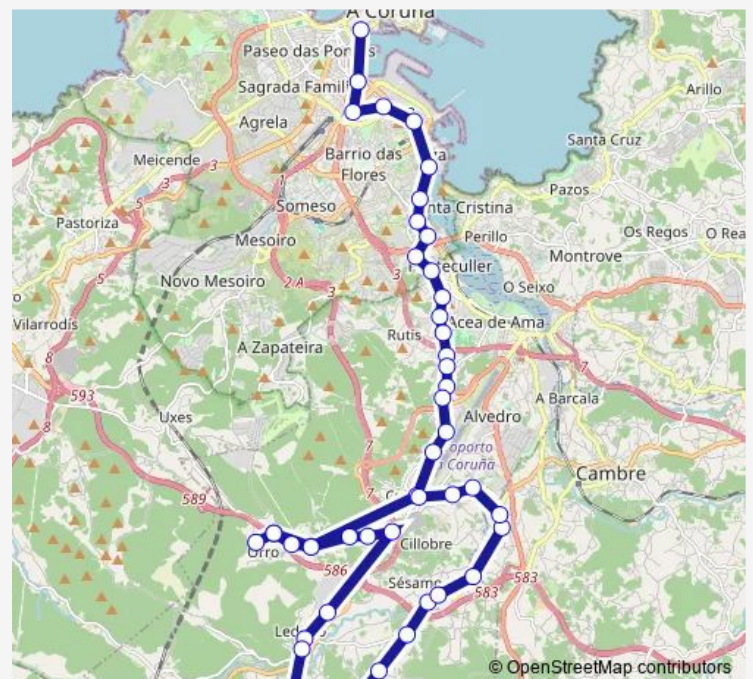

Tarrió

Route schedule

Entrexardins — Tarrió

Monday —

Tuesday —

Wednesday —

Thursday —

Friday —

Saturday 16:45

Sunday —

Route info

Direction: Entrexardins

Stops: 48

Trip Duration: 1 hour 14 min

Caiñas

Orro Puente