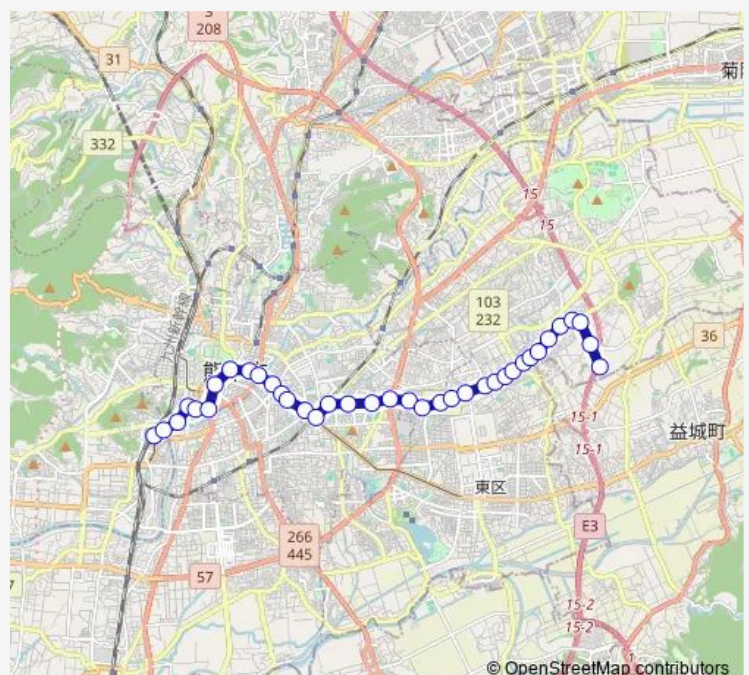

九品寺交差点

交通局前

九州学院前

味噌天神 (電車通り)

水前寺駅通り

水前寺駅前

北水前寺

競輪場前

東水前寺 (京塚線)

京塚 (熊本)

東京塚

Route schedule

熊本駅前 — 三山荘

| | |
|-----------|-------|
| Monday | 06:56 |
| Tuesday | 06:56 |
| Wednesday | 06:56 |
| Thursday | 06:56 |
| Friday | 06:56 |
| Saturday | — |
| Sunday | 07:13 |

Route info

Direction: 熊本駅前

Stops: 37

Trip Duration: 0 hour 55 min

J1-3 : 熊本駅→桜町バスターミナル→水前寺駅→京塚→小峯→戸島団地→三山荘

灰塚 (熊本)

東灰塚

新外入口