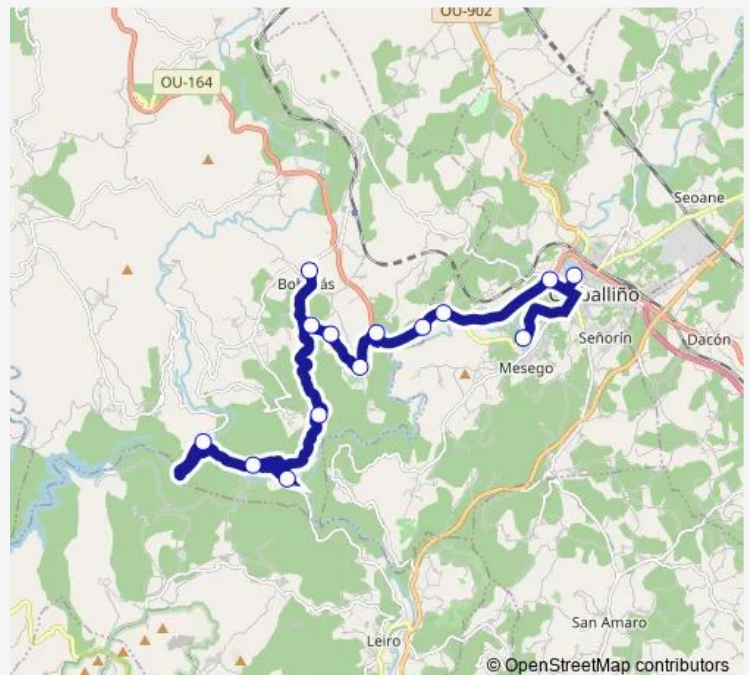

Liñariños

Boborás

Groba

Laxa

Moldes

Cruce Moldes

Cruce Ponterriza

Godás

Thursday 07:55

Friday 07:55

Saturday —

Sunday —

**Route info**

Direction: Salón

Stops: 14

Trip Duration: 0 hour 35 min

■ XG685001 — Salón-IES Chamoso Lamas

**Direction**

les Chamoso Lamas — Salón

14 stops

[Open route schedule](#)

les Chamoso Lamas

Carballiño E.A.

Ponte Toscaña

Godás

Cruce Ponterriza

Cruce Moldes

Moldes

Laxa

Groba

Boborás

Liñariños