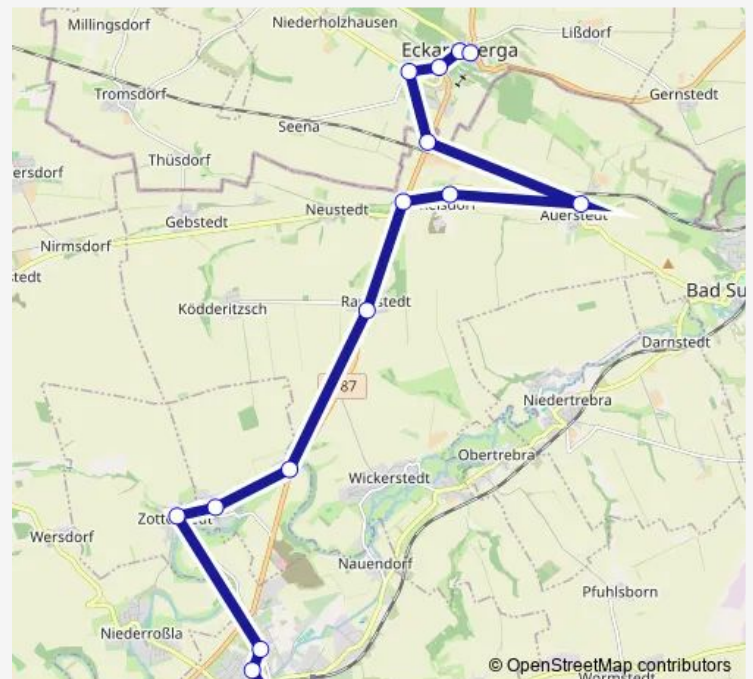

Mattstedt

Poche

Rannstedt, Ort

Abzweig nach Reisdorf

Reisdorf

Auerstedt

Eckartsberga, Bahnhof

Eckartsberga, Buttstädter Straße

Thursday 07:45-18:45

Friday 07:45-18:45

Saturday —

Sunday —

Route info

Direction: Apolda, Busbahnhof

Stops: 15

Trip Duration: 0 hour 34 min

Direction

Apolda, Busbahnhof — Eckartsberga, Neue Straße

14 stops

[Open route schedule](#)

Apolda, Busbahnhof

Apolda, Schlachthof

Apolda, Zottelstedt

Mattstedt

Poche

Rannstedt, Ort

Ködderitzsch

Abzweig nach Reisdorf

Reisdorf

Auerstedt

Eckartsberga, Bahnhof

Eckartsberga, Hauptstraße