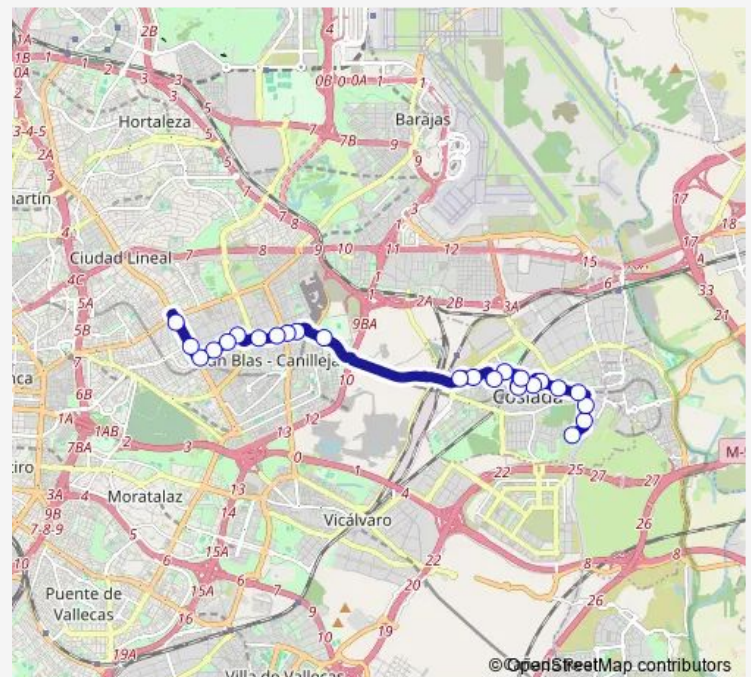

### Direction

Av.Berlín-Florencia — Hnos.G<sup>a</sup>noblejas-Ciudad Lineal

24 stops

[Open route schedule](#)

Av.Berlín-Florencia

Av.Madrid-Av.Berlín

Av.Madrid-Av.Roma

Honduras-Centro Comercial

### Route schedule

Av.Berlín-Florencia — Hnos.G<sup>a</sup>noblejas-Ciudad Lineal

Monday 00:17-23:59

Tuesday 00:17-23:59

Wednesday 00:17-23:59

Thursday 00:17-23:59

Friday —

Saturday 00:10-23:46

### Route info

Direction: Av.Berlín-Florencia

Stops: 24

Trip Duration: 0 hour 55 min

286 — Madrid (Ciudad Lineal)-Coslada (Ciudad 70)

Metro García Noblejas

Ascao-Julián Camarillo

Hnos.G<sup>a</sup>noblejas-Ciudad Lineal

## Direction

Hnos.G<sup>a</sup>noblejas-Ciudad Lineal — Av.Berlín-Florencia

24 stops

[Open route schedule](#)

Hnos.G<sup>a</sup>noblejas-Ciudad Lineal

Ascao-Julián Camarillo

Metro García Noblejas

Emilio Muñoz-Sta.Leonor