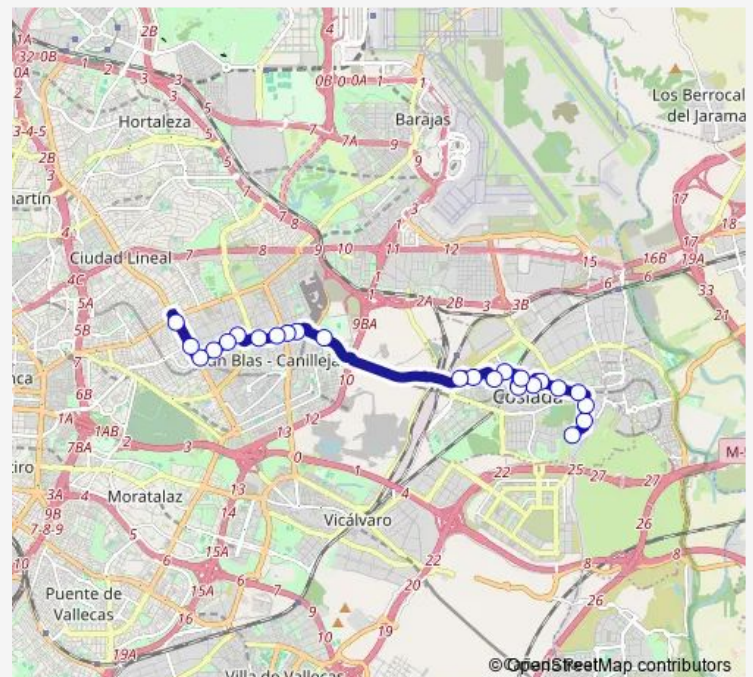

Av.Madrid-Av.Roma

Honduras-Centro Comercial

Honduras-Est.La Rambla

Honduras-Av.José Gárate

Uruguay-Pza.Hispanidad

Cuba-Buenos Aires

Buenos Aires-Instituto

Gta.Rosa DE LOS Vientos-Av.Constitución

Av.Arcentales-SAN Romualdo

Emilio Muñoz-Miguel Yuste

Emilio Muñoz-Alfonso Gomez

Emilio Muñoz-Sta.Leonor

Route schedule

Av.Berlín-Florencia — Hnos.G^anoblejas-Ciudad Lineal

Monday 03:40-21:50

Tuesday 03:40-21:50

Wednesday 03:40-21:50

Thursday 03:40-21:50

Friday 03:40-21:50

Saturday 04:00-21:10

Sunday 04:00-20:40

Route info

Direction: Av.Berlín-Florencia

Stops: 24

Trip Duration: 0 hour 46 min

286 — Madrid (Ciudad Lineal)-Coslada (Ciudad 70)

Metro García Noblejas

Ascao-Julián Camarillo

Hnos.G^anoblejas-Ciudad Lineal

Direction

Hnos.G^anoblejas-Ciudad Lineal — Av.Berlín-Florencia