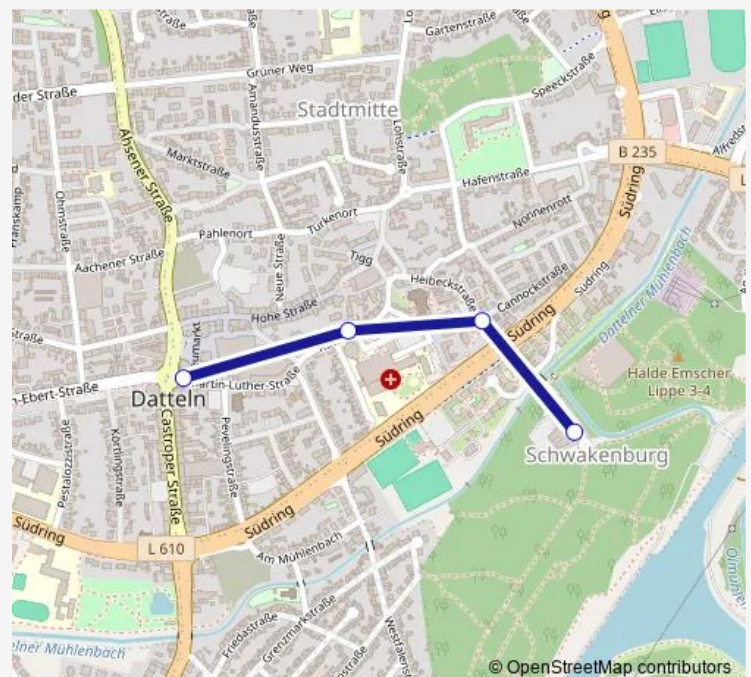

### Direction

Datteln Hagemer Feld — Datteln centr-O-med

12 stops

[Open route schedule](#)

Datteln Hagemer Feld

Datteln Telemannstr.

Datteln Schubertstr.

Datteln Wagnerstr.

Datteln Wiesenstr.

Datteln Beisenkampstr.

Datteln Beisenkampstr.

Datteln Südring

Datteln Bus Bf

Datteln St. Vincenz-Krankenh.

Datteln Heibeckstr.

Datteln centr-O-med

### Route info

Direction: Datteln Hagemer Feld

Stops: 12

Trip Duration: 0 hour 12 min

## Route info

Direction: Datteln centr-O-med

Stops: 4

Trip Duration: 0 hour 4 min

**Direction**

Datteln Bus Bf — Datteln Hagemer Feld

10 stops

[Open route schedule](#)