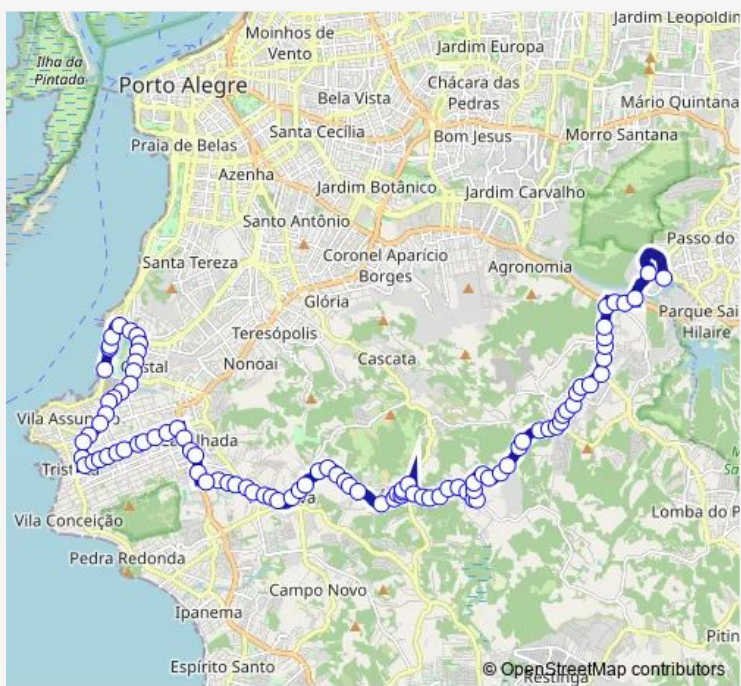

Direction
 Agronomia Bento Goncalves — Diario DE Noticias
 87 stops
[Open route schedule](#)

- Agronomia Bento Goncalves
- Lomba DO Pinheiro Bento Goncalves
- Lomba DO Pinheiro Joao DE Oliveira Remiao
- Lomba DO Pinheiro Joao DE Oliveira Remiao
- Lomba DO Pinheiro Joao DE Oliveira Remiao
- Lomba DO Pinheiro Joao DE Oliveira Remiao
- SAO Francisco
- Lomba DO Pinheiro SAO Francisco
- SAO Francisco
- SAO Francisco
- SAO Francisco
- SAO Francisco
- SAO Francisco
- Lomba DO Pinheiro Afonso Lourenco Mariante
- Lomba DO Pinheiro Afonso Lourenco Mariante
- Lomba DO Pinheiro Afonso Lourenco Mariante
- Belem Velho Afonso Lourenco Mariante
- Lomba DO Pinheiro Afonso Lourenco Mariante
- Belem Velho Afonso Lourenco Mariante
- Belem Velho Afonso Lourenco Mariante

Route schedule
 Agronomia Bento Goncalves — Diario DE Noticias

Monday	06:10-23:35
Tuesday	06:10-23:35
Wednesday	06:10-23:35
Thursday	06:10-23:35
Friday	06:10-23:35
Saturday	06:20-23:47
Sunday	06:40-23:47

Route info
 Direction: Agronomia Bento Goncalves
 Stops: 87
 Trip Duration: 1 hour 0 min

286 — Belem Velho / Cristal / Ufrgs **BusMaps**

Belem Velho Afonso Lourenco Mariante

Belem Velho Afonso Lourenco Mariante