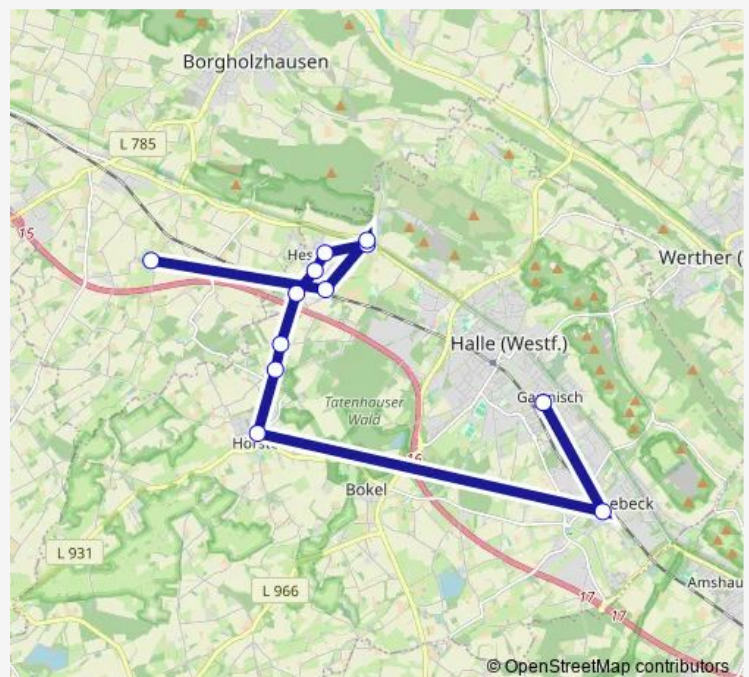

Bus 286

[Go to website](#)

Direction

Halle, Grundschule Gartnisch — Borgh-Holtfeld, Holtfelder Straße

12 stops

[Open route schedule](#)

Halle, Grundschule Gartnisch

Halle-Künsebeck, Grundschule

Ha-Hörste, Grundschule

Halle-Hörste, Stockkämpen

Halle-Hesseln, Lönsweg

Ha-Hesseln, Süd

Halle-Hesseln, Auf dem Felde

Halle-Hesseln, Siedlung

Halle-Hesseln, Hesselner Str

Halle, Hesseltal

Halle-Hesseln, Windthorststr

Borgh-Holtfeld, Holtfelder Straße

Route schedule

Halle, Grundschule Gartnisch — Borgh-Holtfeld, Holtfelder Straße

Monday 11:25-13:15

Tuesday 11:25-13:15

Wednesday 11:25-13:15

Thursday 11:25-13:15

Friday 11:25-13:15

Saturday —

Sunday —

Route info

Direction: Halle, Grundschule Gartnisch

Stops: 12

Trip Duration: 0 hour 38 min

■ 286 — Ortsverkehr Halle (Grundschule Hörste - Hesseln) **BusMaps**
) Ortsverkehr Halle (Grundschule Hörste - Hesseln)