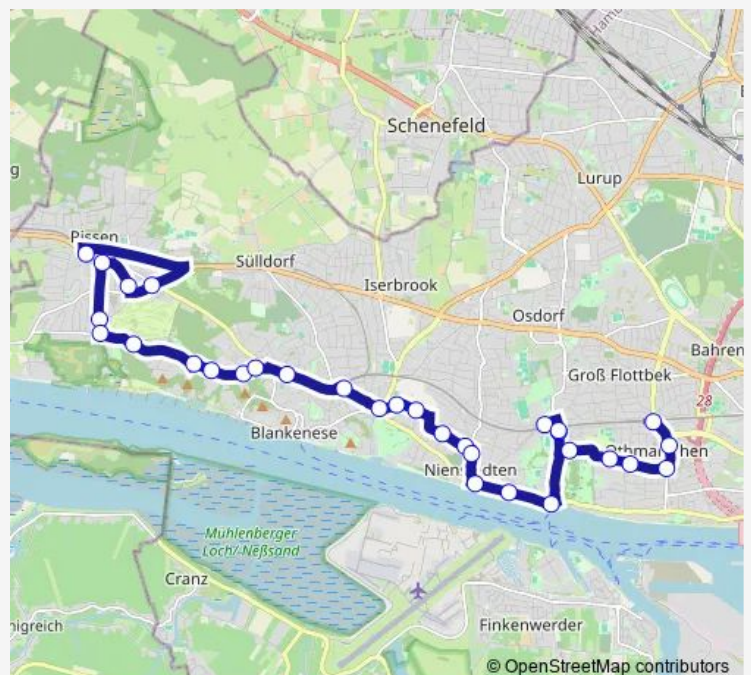

Parkstraße

Reventlowstraße

Emkendorfstraße

S Othmarschen

Böcklinstraße

Ebertallee

Trabrennbahn Bahrenfeld

## Route schedule

S Klein Flottbek — Trabrennbahn Bahrenfeld

Monday 07:23

Tuesday 07:23

Wednesday 07:23

Thursday 07:23

Friday 07:23

Saturday —

## Route info

Direction: S Klein Flottbek

Stops: 11

Trip Duration: 0 hour 16 min

■ 286 — Rissen > Falkenstein > %SB Blankenese > Teufelsbrück > %SB Othmarschen (> Trabrennbahn B.)

## Route info

Direction: Rissener Dorfstraße

Stops: 31

Trip Duration: 0 hour 50 min

Marxsenweg

Hochrad

Parkstraße

Reventlowstraße