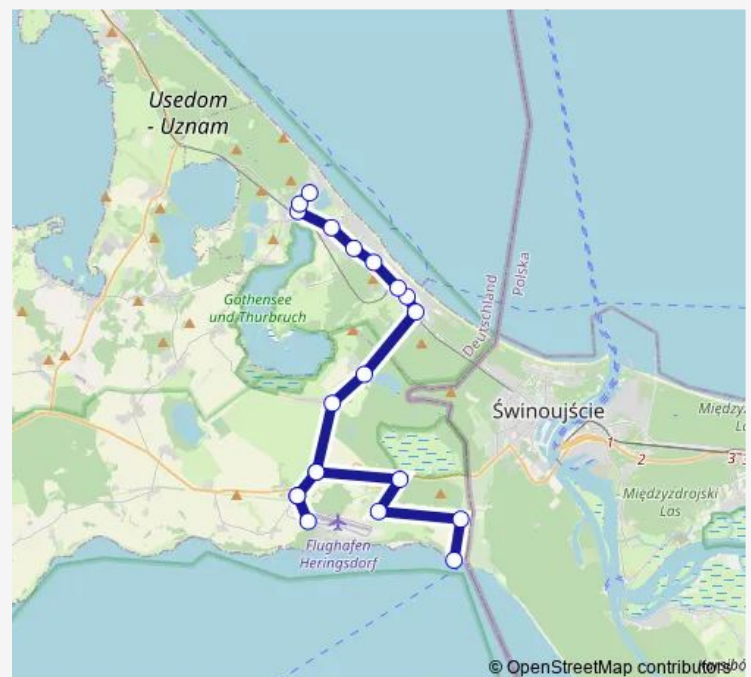

Zirchow

Zirchow, Lindenstraße

Heringsdorf, Flughafen

Zirchow, Lindenstraße

Zirchow

Garz, Tunnel

Garz

Kamminke, Golm

Saturday —

Sunday —

Route info

Direction: Bansin, Seepark

Stops: 21

Trip Duration: 0 hour 52 min

Direction

Kamminke, Haff — Ahlbeck, Bahnhof (Ubb)

25 stops

[Open route schedule](#)

Kamminke, Haff

Kamminke, Golm

Garz

Garz, Tunnel

Zirchow

Zirchow, Lindenstraße

Heringsdorf, Flughafen

Zirchow, Lindenstraße

Zirchow

Ulrichshorst

Korswandt

Korswandt

Reetzow

Sallenthin, Dorf