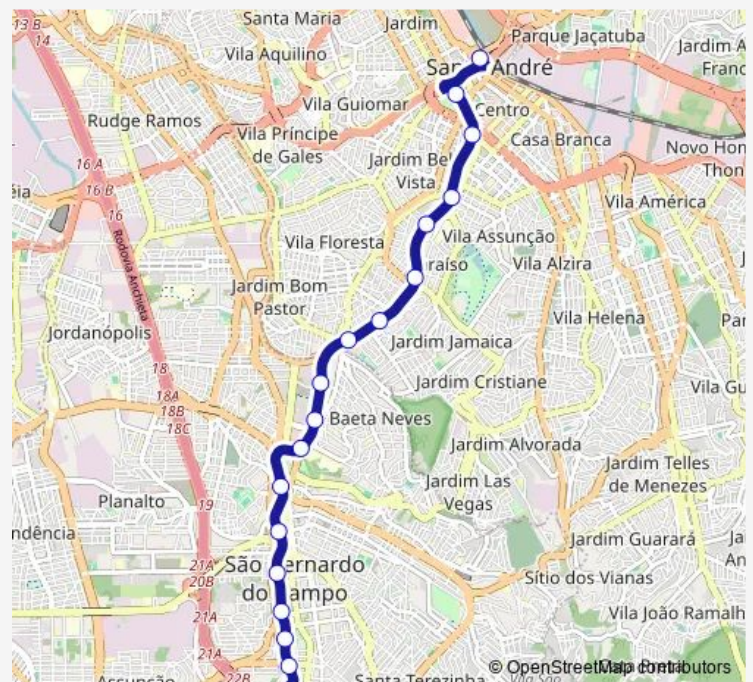

Bus 286 Santo Andre (Terminal Metropolitano Santo Andre Oeste) - SAO Bernardo DO Campo (Terminal Metropolitano Ferrazopolis)

[Go to website](#)

Direction

Terminal Metropolitano Ferrazopolis — Terminal Metropolitano Santo Andre Oeste

Parada Metropolitana Gilda

Av. Pereira Barreto 401 - Paraiso Santo Andre - SP
09751-000 Brasil

Parada Metropolitana Santa Tereza

Parada Metropolitana Alfredo Flaquer

Parada Metropolitana IV Centenario

Terminal Metropolitano Santo Andre Oeste

Route schedule

Terminal Metropolitano Ferrazopolis — Terminal Metropolitano Santo Andre Oeste

| | |
|-----------|-------------|
| Monday | 05:00-22:50 |
| Tuesday | 05:00-22:50 |
| Wednesday | 05:00-22:50 |
| Thursday | 05:00-22:50 |
| Friday | 05:00-22:50 |
| Saturday | 05:30-22:30 |
| Sunday | — |

Route info

Direction: Terminal Metropolitano Ferrazopolis

Stops: 18

Trip Duration: 0 hour 35 min

Direction

Terminal Metropolitano Santo Andre Oeste — Terminal Metropolitano Ferrazopolis

18 stops

[Open route schedule](#)