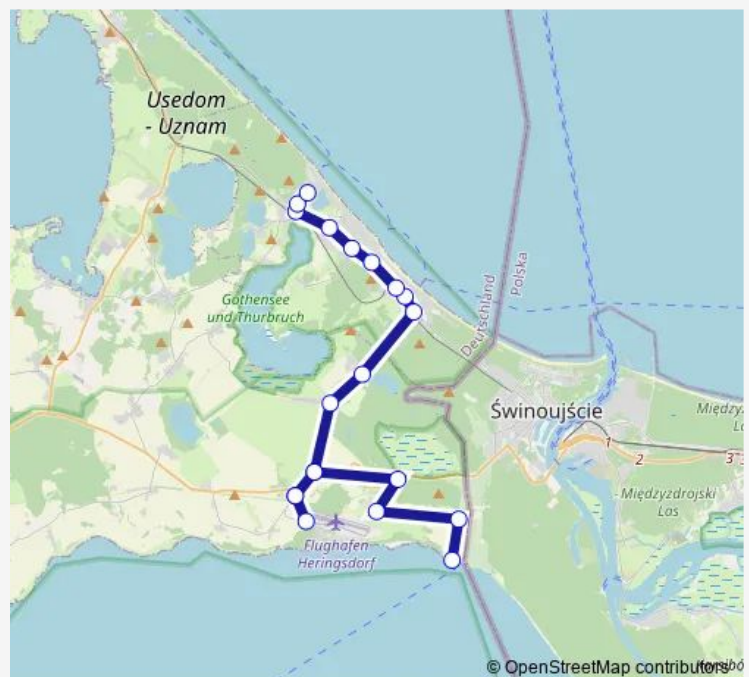

Zirchow

Zirchow, Lindenstraße

Heringsdorf, Flughafen

Zirchow, Lindenstraße

Zirchow

Garz, Tunnel

Garz

Kamminke, Golm

Saturday —

Sunday —

Route info

Direction: Bansin, Seepark

Stops: 21

Trip Duration: 0 hour 52 min

Direction

Kamminke, Haff — Bansin, Seepark

20 stops

[Open route schedule](#)

Kamminke, Haff

Kamminke, Golm

Garz

Garz, Tunnel

Zirchow

Zirchow, Lindenstraße

Heringsdorf, Flughafen

Zirchow, Lindenstraße

Zirchow

Ulrichshorst

Korswandt

Ahlbeck, Bahnhof (Ubb)

Ahlbeck, Zentrum Parkplatz

Ahlbeck, Saarstraße