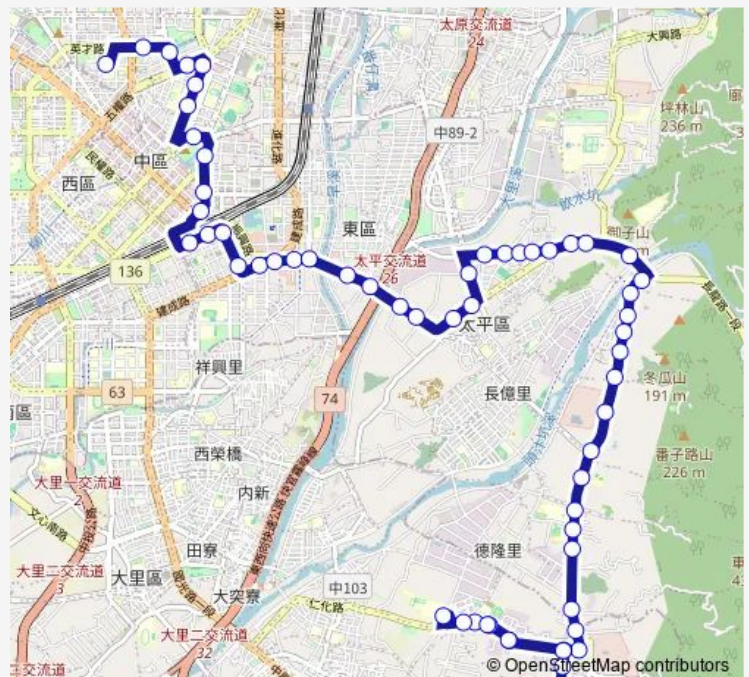

Thursday 05:50-15:35

Friday 05:50-15:35

Saturday 05:50-15:35

Sunday 05:50-15:35

Route info

Direction: Tc_崁頂(健行路)

Stops: 61

Trip Duration: 1 hour 1 min

286 — 286_臺中二中_車籠埔_崁頂

Tc_福興橋

Tc_冬瓜山

Tc_下茶寮

Tc_中茶寮

Tc_茶寮

Tc_仙宮府

Tc_腦館(光興路)

Tc_一江橋

Tc_山腳(東平路)

Tc_頂三叉

Tc_東平中興東路口

Tc_太平買菸場

Tc_東平國小(東平路)

Tc_東平中平路口

Tc_崇正寶宮

Direction: Tc_臺中二中(梅川東路)

Stops: 62

Trip Duration: 1 hour 0 min

Tc_新平永平路口

Tc_崇正寶宮

Tc_東平中平路口

Tc_東平國小(東平路)

Tc_太平買菸場