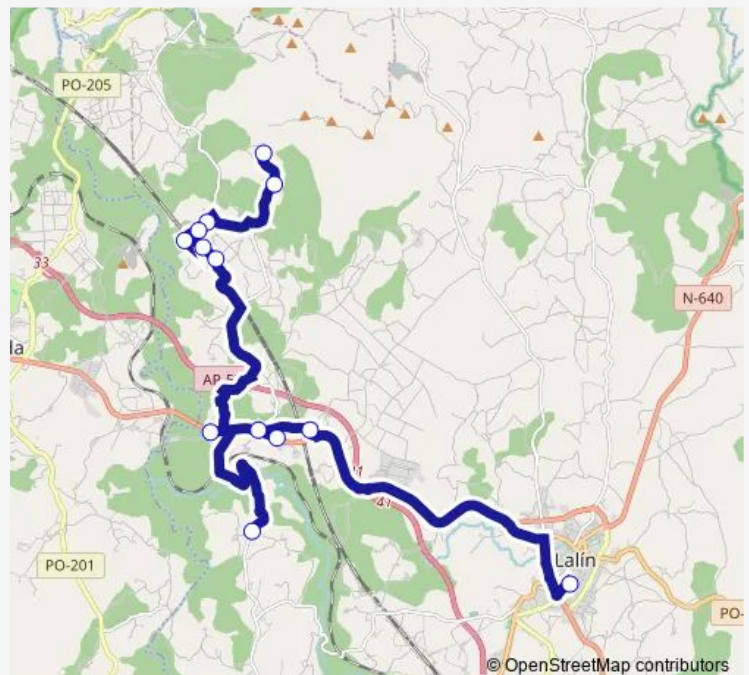

Friday 07:45

Saturday —

Sunday —

**Route info**

Direction: Lamparte de Arriba

Stops: 13

Trip Duration: 0 hour 34 min

■ Xg696023 — les Laxeiro - Lamparte de Arriba

**BusMaps**

**Direction**

IES Laxeiro — Lamparte de Arriba

13 stops

[Open route schedule](#)

IES Laxeiro

Bendoiro iglesia

Prado (Carnicerias)

Souto (Busto)

Lamparte de Arriba

## Route schedule

IES Laxeiro — Lamparte de Arriba

Monday	14:50
Tuesday	14:50
Wednesday	14:50
Thursday	14:50
Friday	14:50
Saturday	—
Sunday	—