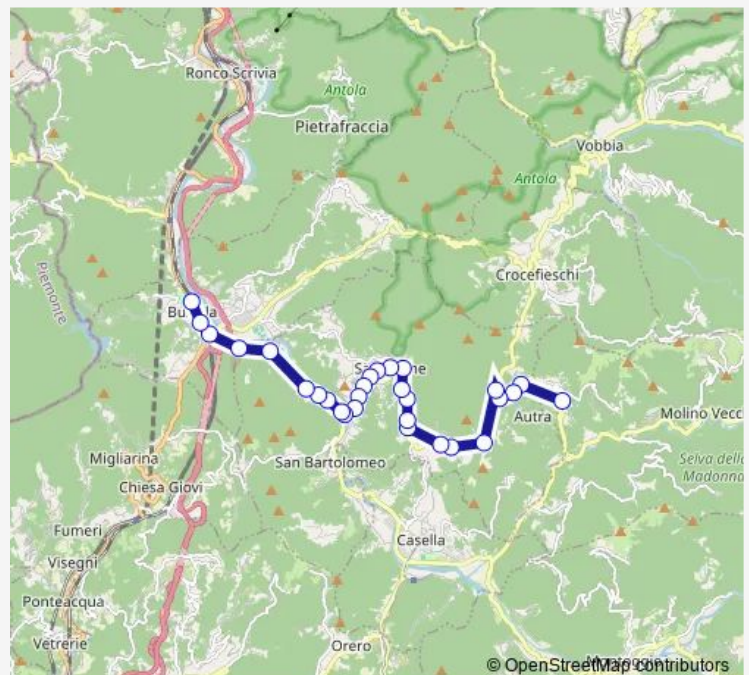

Wednesday 14:20

Thursday 14:20

Friday 14:20

Saturday —

Sunday —

Route info

Direction: Via Marconi 18 Rim. A.M.T.

Stops: 37

Trip Duration: 0 hour 40 min

823

Capolinea F. Chiesa Di Nenzo

Via Provinciale 12 Civ. 1397 Nenzo

Civ. 2 A Nenzo Inferiore

Strada Provinciale Bivio di Nenzo

Via Firpo F. Bivio Cornareto

Loc. Mulino Di Frassinello Civ 3050