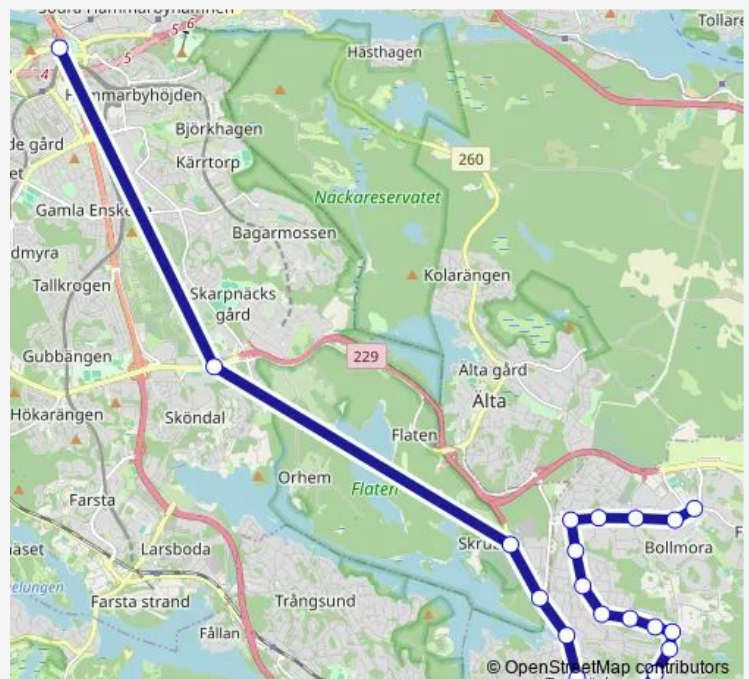

Saturday —

Sunday —

Route info

Direction: Gullmarsplan T-bana

Stops: 22

Trip Duration: 0 hour 42 min

823

Direction

Tyresö centrum — Gullmarsplan T-bana

21 stops

[Open route schedule](#)

Tyresö centrum

Bollmoraberg

Bergfoten

Radiovägen

Antennvägen