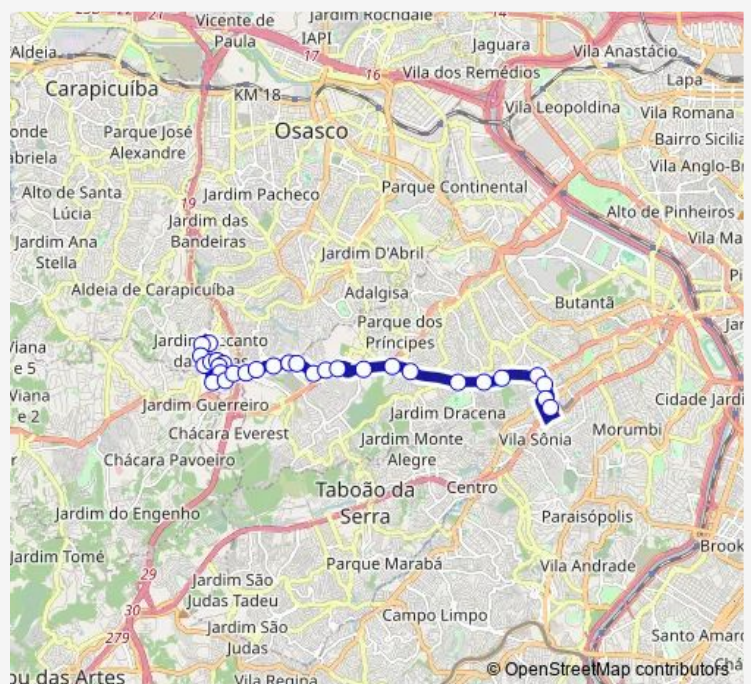

Av. Victor Civita 1601-1725 - Conceicao - Raposo Tavares Osasco - SP 06149-201 Brasil

Av. Victor Civita 1007-1321

Avenida Victor Civita 142

Av. Victor Civita 278 - Conceicao Sao Paulo - SP 06140-270 Brasil

Route schedule

Avenida Erico Verissimo 12 - Santa Maria Osasco - SP 06149-330 Brasil — Terminal do Metro Vila Sonia

Monday	05:55-18:30
Tuesday	05:55-18:30
Wednesday	05:55-18:30
Thursday	05:55-18:30
Friday	05:55-18:30
Saturday	—
Sunday	—

Route info

Direction: Avenida Erico Verissimo 12 - Santa Maria Osasco - SP 06149-330 Brasil

Stops: 30

Trip Duration: 0 hour 45 min

823 — Osasco (Recanto DAS Rosas) - SAO Paulo (Metro Vila Sonia)

R. Candido Fontoura 1039-1275 - Jardim Boa Vista (Zona Oeste) Sao Paulo - Sp 05583-070 Brasil - Conceicao Osasco - SP 06140-090 Brasil

Rua Candido Fontoura 1041 - Jardim Boa Vista (Zona Oeste) Sao Paulo - SP 06140-090 Brasil

Rua Candido Fontoura 575

Rua Candido Fontoura 351

R. Agostinho De Azevedo

Rodovia Raposo Tavares km 171 leste - Jardim Claudia Sao Paulo - SP 05577-200 Brasil