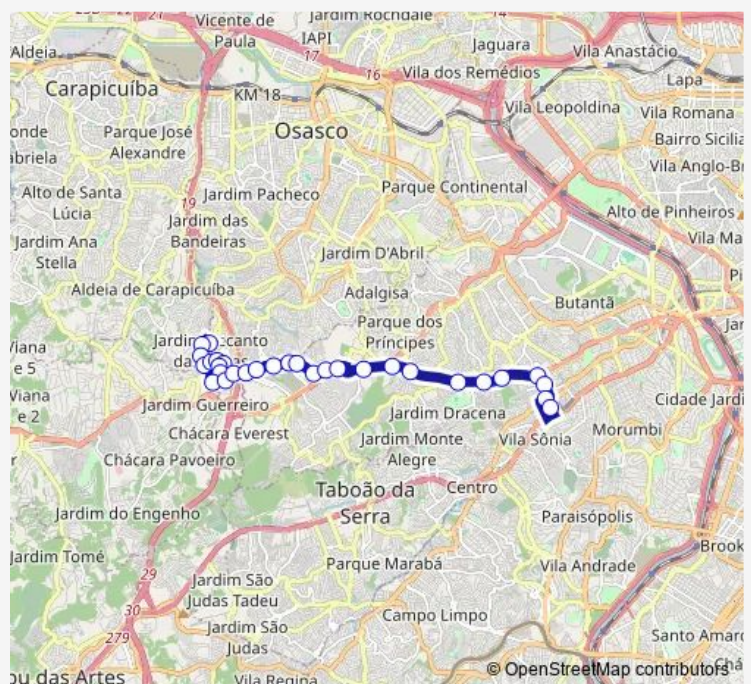

Av. Victor Civita 1601-1725 - Conceicao - Raposo Tavares Osasco - SP 06149-201 Brasil

Av. Victor Civita 1007-1321

Avenida Victor Civita 142

Av. Victor Civita 278 - Conceicao Sao Paulo - SP 06140-270 Brasil

Route schedule

Avenida Erico Verissimo 12 - Santa Maria Osasco - SP 06149-330 Brasil — Terminal do Metro Vila Sonia

Monday	05:55-18:30
Tuesday	05:55-18:30
Wednesday	05:55-18:30
Thursday	05:55-18:30
Friday	05:55-18:30
Saturday	—
Sunday	—

Route info

Direction: Avenida Erico Verissimo 12 - Santa Maria Osasco - SP 06149-330 Brasil

Stops: 30

Trip Duration: 0 hour 45 min

R. Candido Fontoura 1039-1275 - Jardim Boa Vista (Zona Oeste) Sao Paulo - Sp 05583-070 Brasil - Conceicao Osasco - SP 06140-090 Brasil

Rua Candido Fontoura 1041 - Jardim Boa Vista (Zona Oeste) Sao Paulo - SP 06140-090 Brasil

Rua Candido Fontoura 575

Rua Candido Fontoura 351

R. Agostinho De Azevedo

Rodovia Raposo Tavares km 171 leste - Jardim Claudia Sao Paulo - SP 05577-200 Brasil