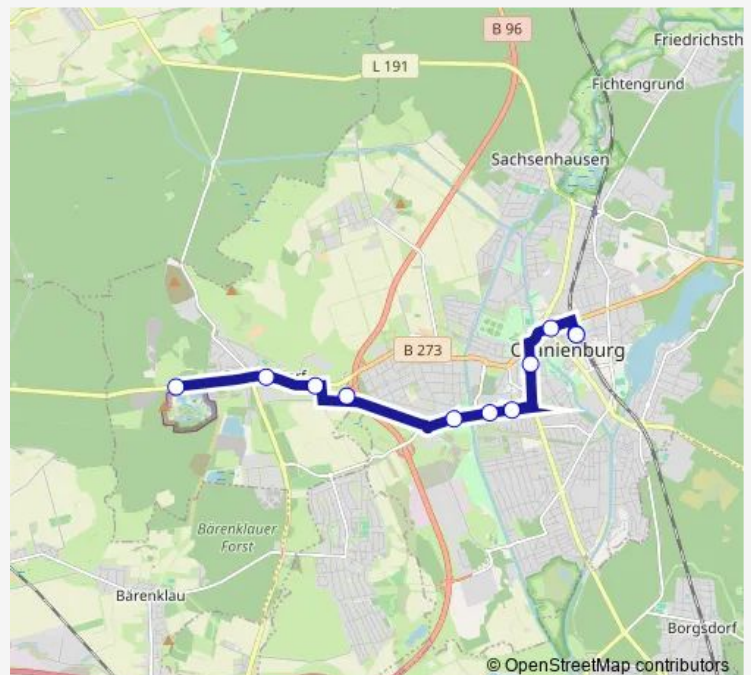

Bus 823

[Go to website](#)

Direction

S Oranienburg Bhf — Germendorf, Tierpark

10 stops

[Open route schedule](#)

S Oranienburg Bhf

Oranienburg, Bernauer Str.

Oranienburg, Gericht

Oranienburg, A.-Becker-Str.

Oranienburg, Walther-Bothe-Str.

Oranienburg, Petscheltweg

Germendorf, Betriebshof

Germendorf, Am Bahndamm

Germendorf, Dorfstr.

Germendorf, Tierpark

Route schedule

S Oranienburg Bhf — Germendorf, Tierpark

Monday 07:20-18:20

Tuesday 07:20-18:20

Wednesday 07:20-18:20

Thursday 07:20-18:20

Friday 07:20-18:20

Saturday 09:20-18:20

Sunday 09:20-18:20

Route info

Direction: S Oranienburg Bhf

Stops: 10

Trip Duration: 0 hour 20 min

■ 823

BusMaps

Direction