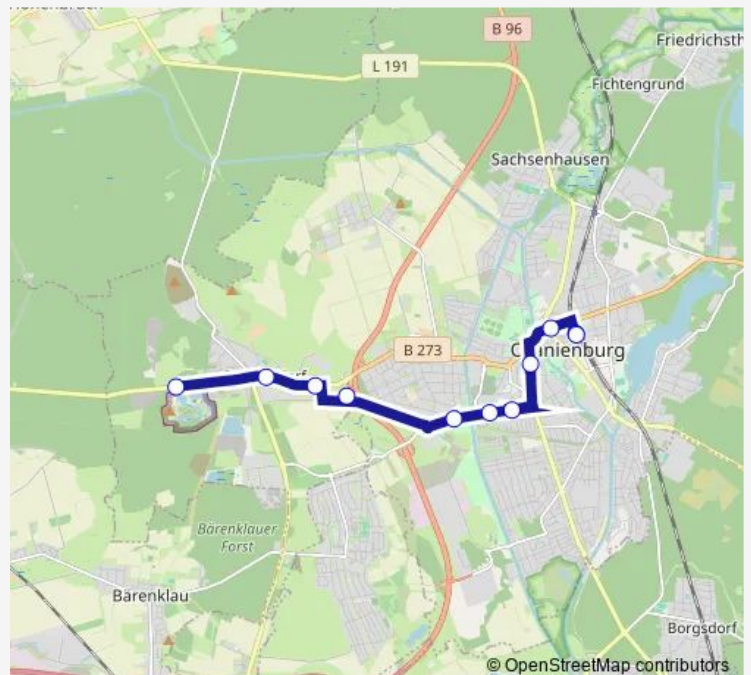

Direction

Germendorf, Tierpark — S Oranienburg Bhf

11 stops

[Open route schedule](#)

Germendorf, Tierpark

Germendorf, Dorfstr.

Germendorf, Am Bahndamm

Germendorf, Betriebshof

Oranienburg, Petscheltweg

Oranienburg, Walther-Bothe-Str.

Oranienburg, A.-Becker-Str.

Oranienburg, Gericht

Oranienburg, Bernauer Str.

S Oranienburg Bhf

S Oranienburg Bhf

Route schedule

Germendorf, Tierpark — S Oranienburg Bhf

Monday 06:46-18:46

Tuesday 06:46-18:46

Wednesday 06:46-18:46

Thursday 06:46-18:46

Friday 06:46-18:46

Saturday 09:46-18:46

Sunday 09:46-18:46

Route info

Direction: Germendorf, Tierpark

Stops: 11

Trip Duration: 0 hour 19 min

Direction

S Oranienburg Bhf — Germendorf, Betriebshof

7 stops

[Open route schedule](#)