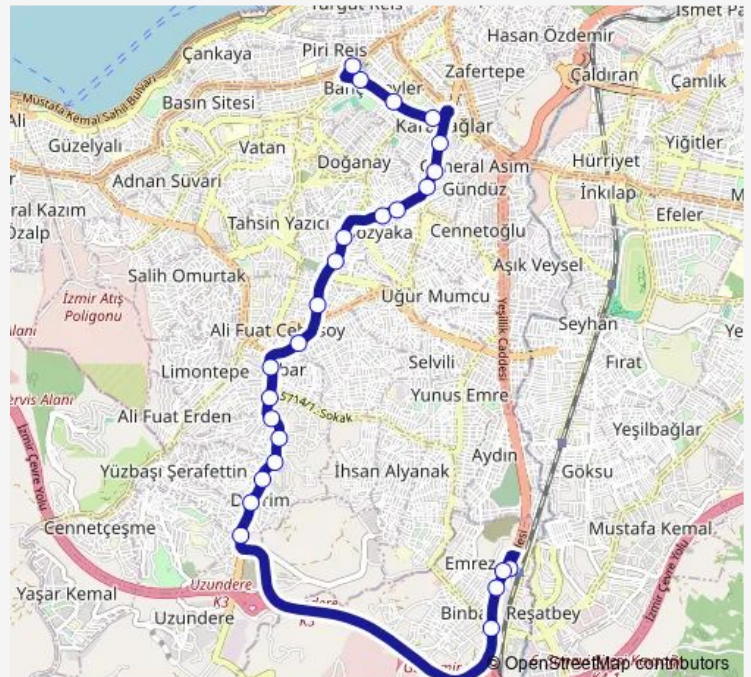

Thursday 06:00-19:50

Friday 06:00-19:50

Saturday 06:00-19:27

Sunday —

Route info

Direction: Gaziemir Aktarma Merkezi

Stops: 25

Trip Duration: 0 hour 49 min

823 — Üçyol - Gaziemir Semt Garajı

BusMaps

Bozyaka Devlet Hastanesi

Çevik Kuvvet

Bahçelievler

Üçyol Aktarma

Direction

Üçyol Aktarma — Aktepe