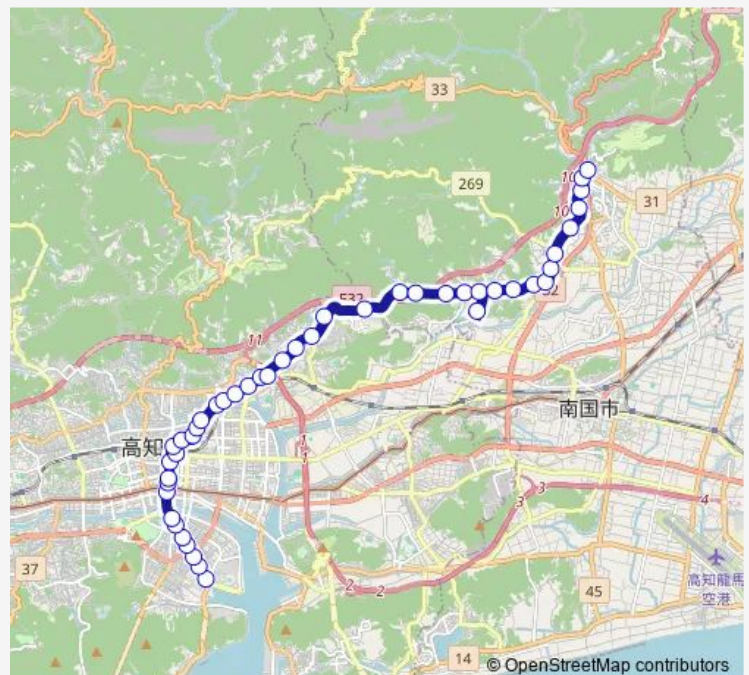

Direction

県庁前 — 医大病院

31 stops

[Open route schedule](#)

- 県庁前
- 高知城前
- 大橋通
- 堀詰
- 堺町
- 北はりまや橋
- 蓮池町通
- 高知橋
- 高知駅前
- 高知駅バスターミナル
- 新本町二丁目
- 比島アパート前
- 中比島
- 比島
- 比島橋
- 薊野西
- 薊野
- 薊野東
- 布師田分岐
- 一宮バスターミナル
- 太古橋

Route schedule

県庁前 — 医大病院

Monday	12:02-20:40
Tuesday	12:02-20:40
Wednesday	12:02-20:40
Thursday	12:02-20:40
Friday	12:02-20:40
Saturday	—
Sunday	—

Route info

Direction: 県庁前

Stops: 31

Trip Duration: 0 hour 33 min

小蓮入口

医大病院

Direction

一宮バスターミナル — 棧橋通五丁目

23 stops

[Open route schedule](#)

一宮バスターミナル

天王