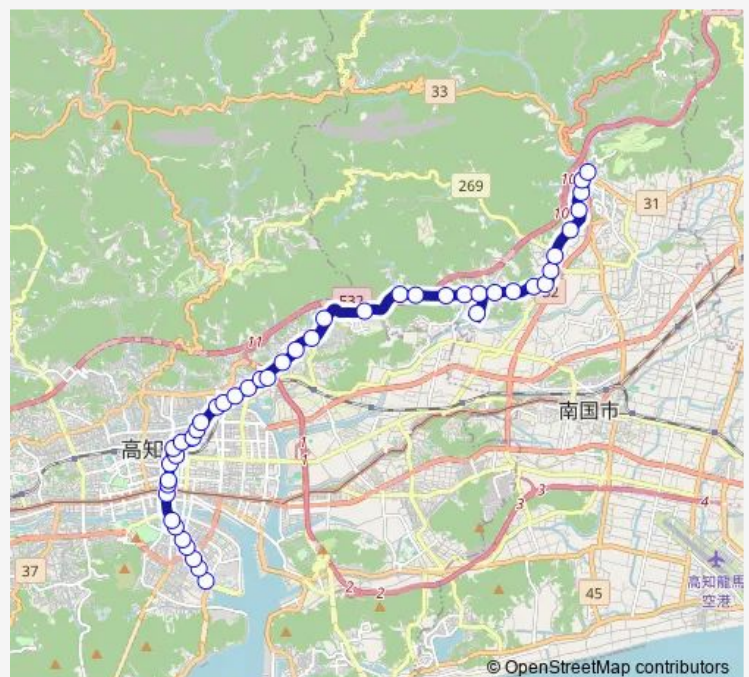

Direction

県庁前 — 医大病院

31 stops

[Open route schedule](#)

- 県庁前
- 高知城前
- 大橋通
- 堀詰
- 堺町
- 北はりまや橋
- 蓮池町通
- 高知橋
- 高知駅前
- 高知駅バスターミナル
- 新本町二丁目
- 比島アパート前
- 中比島
- 比島
- 比島橋
- 薊野西
- 薊野
- 薊野東
- 布師田分岐
- 一宮バスターミナル
- 太古橋

Route schedule

県庁前 — 医大病院

Monday	12:02-20:40
Tuesday	12:02-20:40
Wednesday	12:02-20:40
Thursday	12:02-20:40
Friday	12:02-20:40
Saturday	—
Sunday	—

Route info

Direction: 県庁前

Stops: 31

Trip Duration: 0 hour 33 min

小蓮入口

医大病院

Direction

一宮バスターミナル — 棧橋通五丁目

23 stops

[Open route schedule](#)

一宮バスターミナル

天王