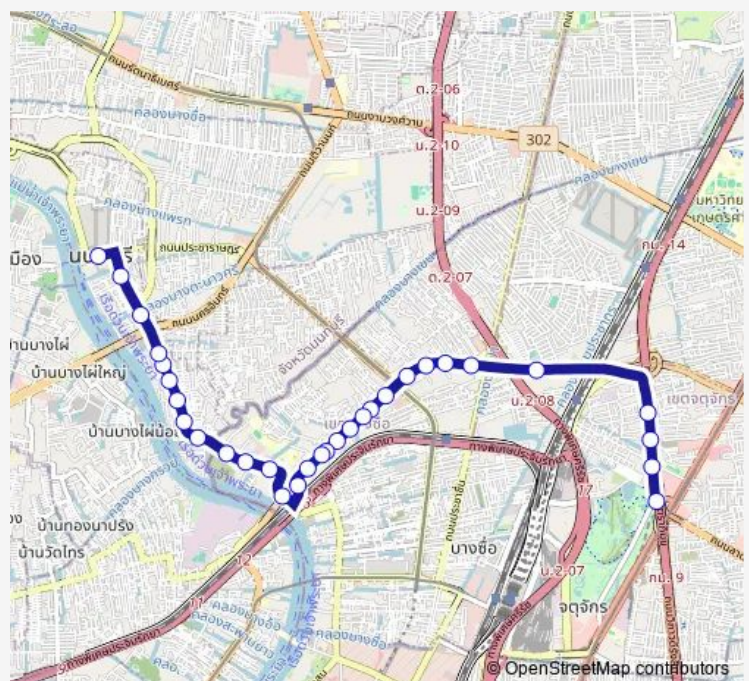

ซอยวงค์สว่าง 4;Soi Wong Sawang Soi 4

วัดเสาหิน;Wat Sao Hin

พระราม 7(ท่าบางกรวย);Phra Ram 7 (Bang Kruai Pier)

ตรงข้ามสวนสะพานพระราม 7;Opposite Rama 7 Bridge Park

มทร. พระนครวิทยาเขตพระนครเหนือ;King Mongkut's University Of Technology North (Kmutnb)

### Route schedule

จุดขึ้นลง;visual stop — จุดขึ้นลง;visual stop

Monday	00:00
Tuesday	00:00
Wednesday	00:00
Thursday	00:00
Friday	00:00
Saturday	00:00
Sunday	00:00

### Route info

Direction: จุดขึ้นลง;visual stop

Stops: 31

Trip Duration: 1 hour 0 min

ต.12 — เซ็นทรัลลาดพร้าว - ทำนํานนทบุรี;Central Plaza Ladprao Department Store - Nonthaburi Pier

## Direction

จุดขึ้นลง;visual stop — จุดขึ้นลง;visual stop

32 stops

[Open route schedule](#)

จุดขึ้นลง;visual stop

เมเจอร์นันทบุรี;Major Nontaburi

แยกเลี้ยวเมืองนันทบุรี;Liang Mueang Nonthaburi Intersection