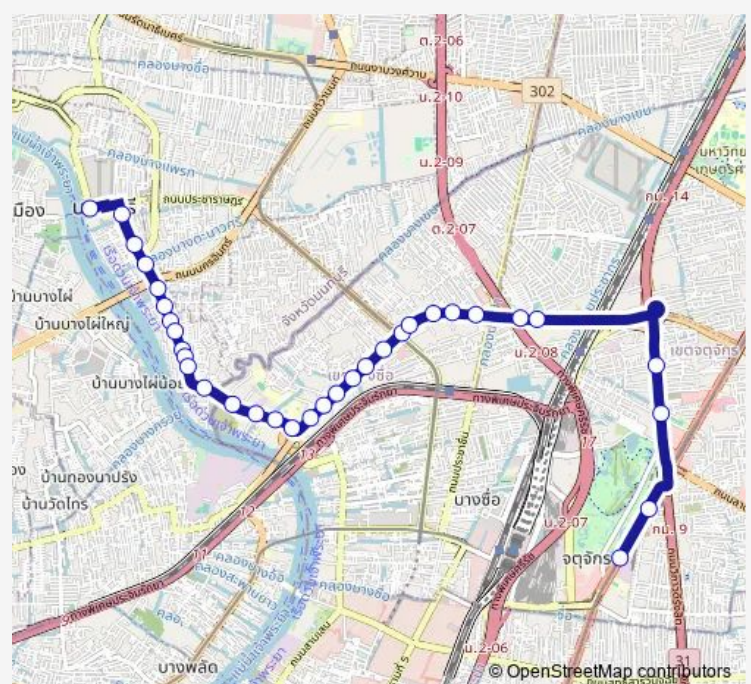

แยกพิบูลสงคราม;Yaek Pibulsongkram

ตรงข้ามวัดเสาหิน;Wat Sao Hin (Opposite)

นาดาวเพส;Nadao Place

วัดน้อย;Wat Noi

### Route schedule

จุดขึ้นลง;visual stop — จุดขึ้นลง;visual stop

Monday	00:00
Tuesday	00:00
Wednesday	00:00
Thursday	00:00
Friday	00:00
Saturday	00:00
Sunday	00:00

### Route info

Direction: จุดขึ้นลง;visual stop

Stops: 33

Trip Duration: 1 hour 4 min

ต.12 — ช่วงสวนจตุจักร - ถนนวงศ์สว่าง - ทำน่านนทบุรี;-  
Chatuchak Park - Wongsawang Road - Nonthaburi...

ซอยวัดหลวง;Soi Wat Luang