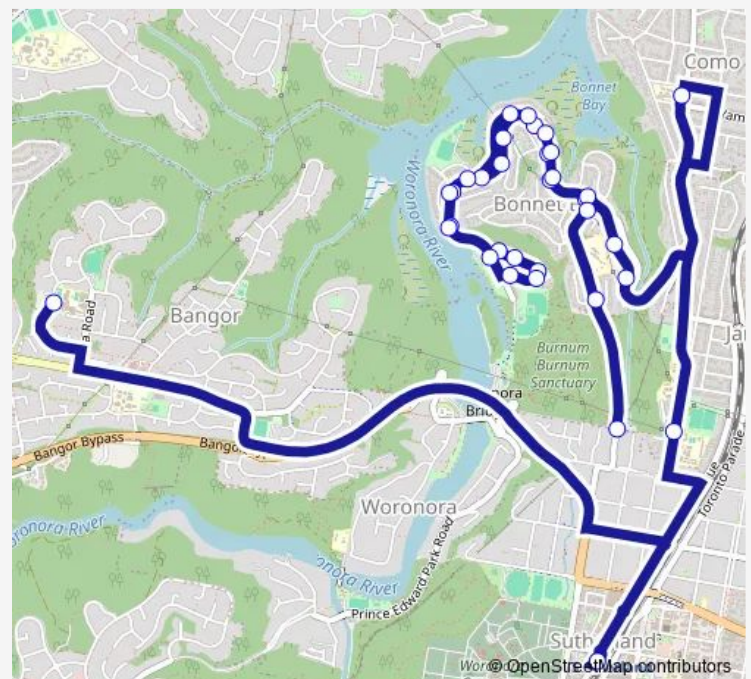

Washington Dr After Grant Pl

Washington Dr Before Truman Av

Washington Dr At Truman Av

Upper Washington Dr Opp 126

Upper Washington Dr Opp 138

160 Upper Washington Dr

Washington Dr Before Eisenhower Pl

Washington Dr After Eisenhower Pl

Harrison Av After Washington Dr

31 Harrison Av

Harrison Av At Mckinley Av

Mckinley Av At Harrison Av

Mckinley Av Before Washington Dr

Route schedule

Inaburra School, Bodalla Cres — Tudar Rd Before Sunbury St

Monday	14:45
Tuesday	14:45
Wednesday	14:45
Thursday	14:45
Friday	14:45
Saturday	—
Sunday	—

Route info

Direction: Inaburra School, Bodalla Cres

Stops: 33

Trip Duration: 0 hour 42 min

S047 — Inaburra School to Tudar Rd before Sunbury St, Sutherland via Bonnet Bay **BusMaps**

Washington Dr Opp Harrison Av

189 Washington Dr

Washington Dr Before Eisenhower Pl

Washington Dr At Coolidge Cres

Washington Dr Before Arthur St

Washington Dr After Arthur St

Washington Dr Opp Truman Av

93 Washington Dr