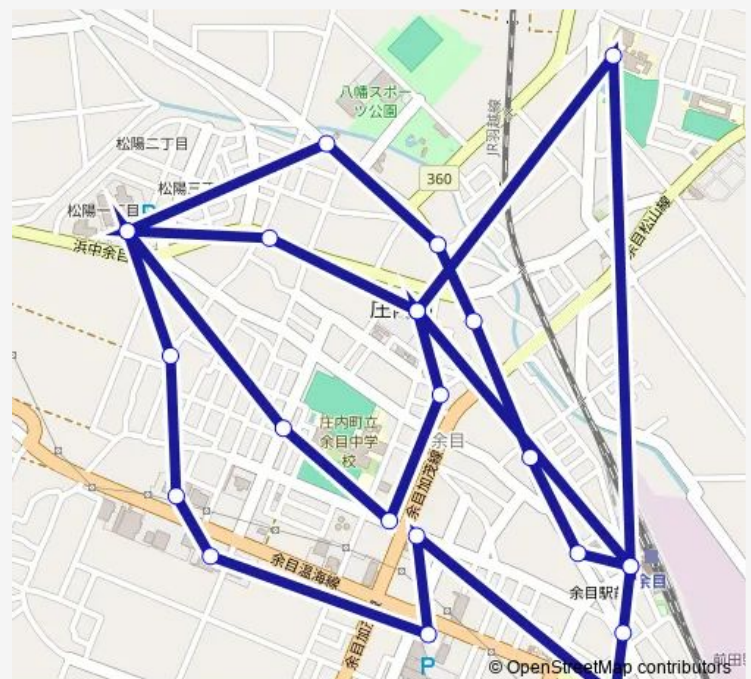

Direction

庄内町役場 — 庄内町役場

24 stops

[Open route schedule](#)

庄内町役場

松蔵商店前

庄内余目病院

菅原医院

Saturday 09:10-15:20

Sunday —

Route info

Direction: 庄内町役場

Stops: 24

Trip Duration: 1 hour 0 min

中心市街地循環線

余目駅前

庄内総合高校

庄内町役場

Direction

庄内町役場 — 庄内町役場

15 stops

[Open route schedule](#)

庄内町役場

庄内総合高校