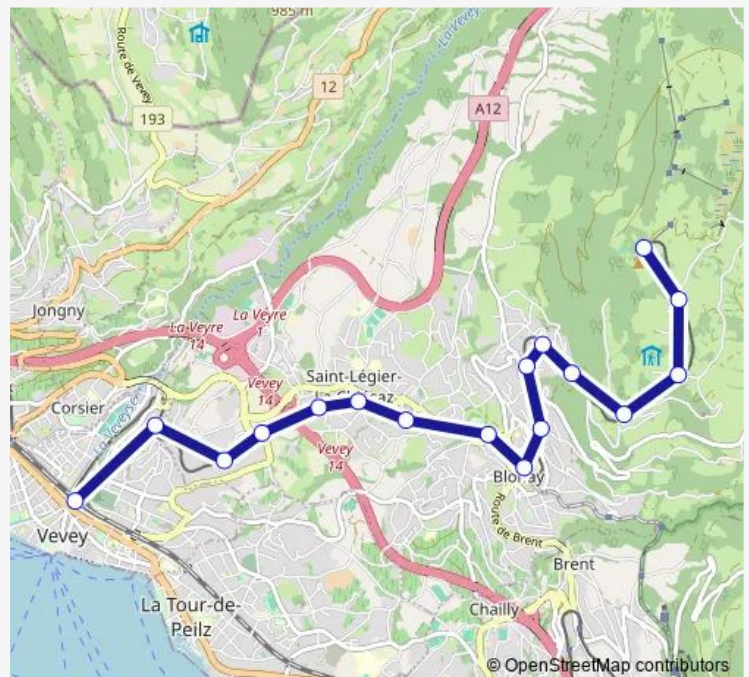

Regional Rail Service R35

[Go to website](#)

Direction

Les Chevalleyres — Vevey

12 stops

[Open route schedule](#)

Les Chevalleyres

Tusinge

Vevey Vignerons

Vevey

Route schedule

Les Chevalleyres — Vevey

Monday 20:30-22:30

Tuesday 20:30-22:30

Wednesday 20:30-22:30

Thursday 20:30-22:30

Friday —

Saturday —

Sunday 20:30-22:30

Route info

Direction: Les Chevalleyres

Stops: 12

Trip Duration: 0 hour 25 min

■ R35

Trip Duration: 0 hour 13 min

Direction

Vevey — Les Chevalleyres

12 stops

[Open route schedule](#)

Vevey

Vevey Vignerons

Hauteville