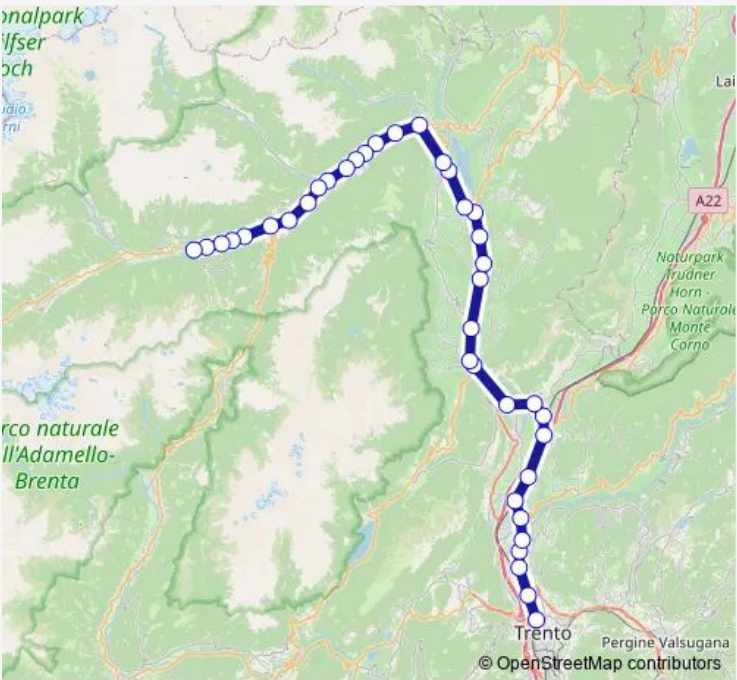

Rail R35 Ferrovia Trento - Male' - Mezzana

[Go to website](#)

**Direction**  
 Mezzana. Ftm — Trento Ftm  
 38 stops  
[Open route schedule](#)

- Mezzana. Ftm
- Marilleva 900
- Piano Commezzadura Ftm
- Daolasa Ferrovia
- Mastellina Ftm
- Dimaro Ferrovia
- Monclassico Ftm
- Croviana Ftm
- Male' Ferrovia
- Terzolas Ferrovia
- Caldes Ferrovia
- Cavizzana Ferrovia
- Cassana Ferrovia
- Tozzaga Ferrovia
- Bozzana
- Mostizzolo
- Cles-Polo Scolastico
- Cles Ferrovia
- Tassullo Ferrovia
- Dermulo Ferrovia
- Taio Ferrovia

Route schedule  
 Mezzana. Ftm — Trento Ftm

Monday	05:30-19:21
Tuesday	05:30-19:21
Wednesday	05:30-19:21
Thursday	05:30-19:21
Friday	05:30-19:21
Saturday	05:30-19:21
Sunday	06:00-20:00

Route info  
 Direction: Mezzana. Ftm  
 Stops: 38  
 Trip Duration: 2 hour 0 min

R35 — Ferrovia Trento - Male' - Mezzana **BusMaps**

Segno Ferrovia

Mollaro

Denno

Crescino

Masi di Vigo

Mezzolombardo Ferrovia

Mezzocorona Borg.

## Route info

Direction: Trento Ftm

Stops: 38

Trip Duration: 2 hour 3 min

Cassana Ferrovia

Cavizzana Ferrovia

Caldes Ferrovia

Terzolas Ferrovia