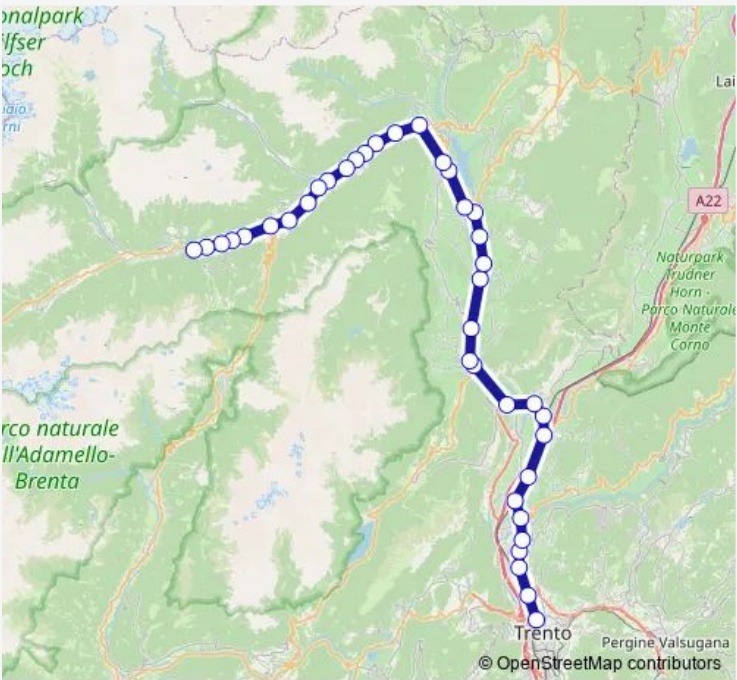

Rail R35 Ferrovia Trento - Male' - Mezzana

[Go to website](#)

Direction
 Mezzana. Ftm — Trento Ftm
 38 stops
[Open route schedule](#)

- Mezzana. Ftm
- Marilleva 900
- Piano Commezzadura Ftm
- Daolasa Ferrovia
- Mastellina Ftm
- Dimaro Ferrovia
- Monclassico Ftm
- Croviana Ftm
- Male' Ferrovia
- Terzolas Ferrovia
- Caldes Ferrovia
- Cavizzana Ferrovia
- Cassana Ferrovia
- Tozzaga Ferrovia
- Bozzana
- Mostizzolo
- Cles-Polo Scolastico
- Cles Ferrovia
- Tassullo Ferrovia
- Dermulo Ferrovia
- Taio Ferrovia

Route schedule
 Mezzana. Ftm — Trento Ftm

Monday	05:30-19:21
Tuesday	05:30-19:21
Wednesday	05:30-19:21
Thursday	05:30-19:21
Friday	05:30-19:21
Saturday	05:30-19:21
Sunday	06:00-20:00

Route info
 Direction: Mezzana. Ftm
 Stops: 38
 Trip Duration: 1 hour 56 min

R35 — Ferrovia Trento - Male' - Mezzana **BusMaps**

Segno Ferrovia

Mollaro

Denno

Crescino

Masi di Vigo

Mezzolombardo Ferrovia

Mezzocorona Borg.

Route info

Direction: Trento Ftm

Stops: 38

Trip Duration: 1 hour 52 min

Cassana Ferrovia

Cavizzana Ferrovia

Caldes Ferrovia

Terzolas Ferrovia