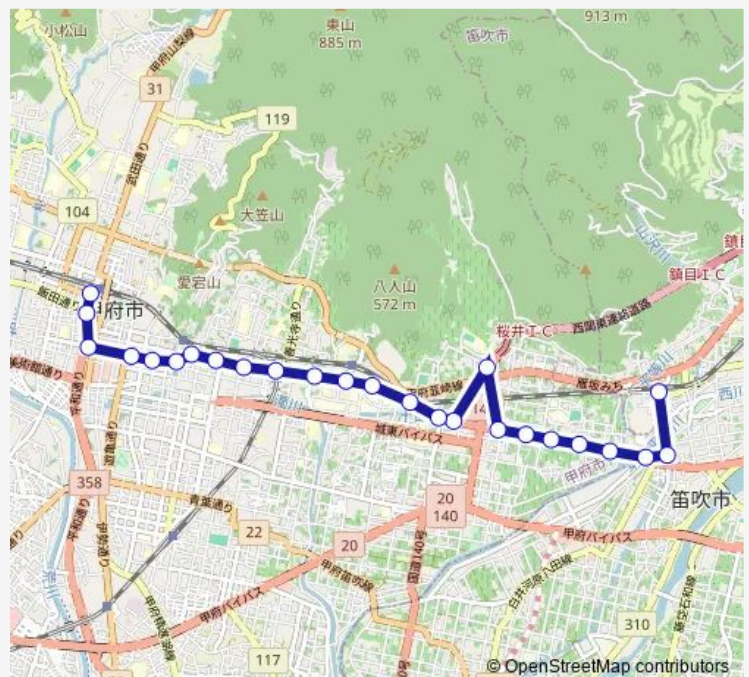

Bus 98:石和温泉駅発 甲府駅バスターミナル方面行き 石和温泉駅発 甲府駅バスターミナル方面行き(98:甲府駅 ~ 山梨学院大学 ~ 山崎 ~ 山梨英和大学 ~ 石和温泉駅)

[Go to website](#)

Direction

石和温泉駅 — 甲府駅バスターミナル

25 stops

[Open route schedule](#)

- 石和温泉駅
- 石和温泉駅入口
- 甲運橋
- 平等橋
- 山梨県青少年センター
- 甲運小学校入口
- 和戸
- 山梨英和大学入口
- 山梨英和大学
- 中央自動車教習所
- 甲運松原
- 山崎
- 山梨学院大学
- 酒折駅入口
- 酒折宮前
- 善光寺入口
- 甲府市障害者センター入口
- 城東三丁目
- 甲府市立図書館入口
- 城東一丁目

Route schedule

石和温泉駅 — 甲府駅バスターミナル

Monday	06:49-13:06
Tuesday	06:49-13:06
Wednesday	06:49-13:06
Thursday	06:49-13:06
Friday	06:49-13:06
Saturday	06:49
Sunday	06:49

Route info

Direction: 石和温泉駅

Stops: 25

Trip Duration: 0 hour 28 min

■ 98:石和温泉駅発 甲府駅バスターミナル方面行き — 石和温泉駅発 甲府駅バスターミナル方面行き(98:甲府駅...

中央三丁目

Ntt甲府ビル

甲府警察署前

県会議事堂

甲府駅バスターミナル

98:石和温泉駅発 甲府駅バスターミナル方面行き Bus time schedules and route maps are available in an offline PDF at busmaps.com. Use the busmaps.com website to see live bus times, train schedule or subway schedule, and step-by-step directions for all public transit in Kofu