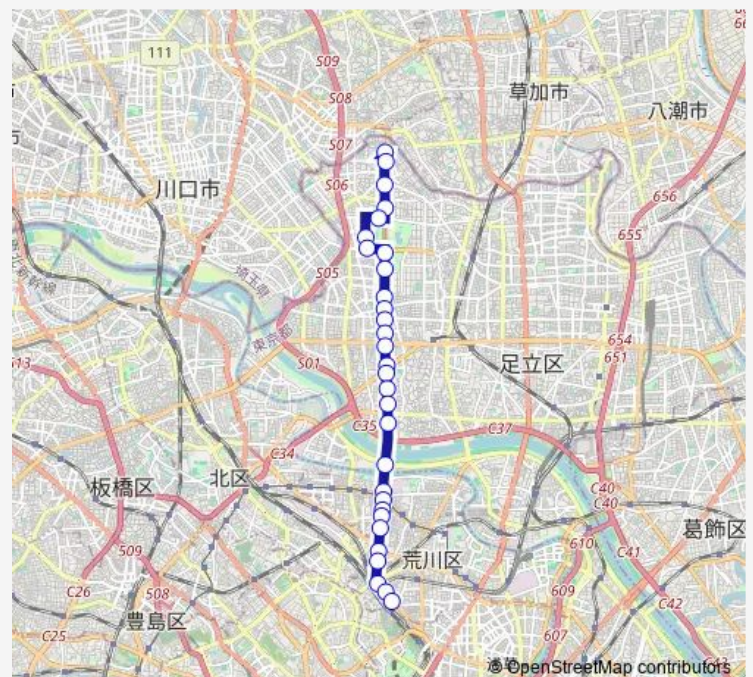

Saturday 06:30-20:40

Sunday 06:48-20:40

Route info

Direction: 見沼代親水公園駅前

Stops: 30

Trip Duration: 0 hour 41 min

熊野前

東尾久五丁目

尾久本町通り

赤土小学校前

田端新町一丁目

西日暮里六丁目

西日暮里駅前

西日暮里二丁目

日暮里駅前

Direction

日暮里駅前 — 見沼代親水公園駅前

28 stops

[Open route schedule](#)

日暮里駅前

西日暮里二丁目

西日暮里駅前

西日暮里六丁目

田端新町一丁目

Wednesday 06:30-21:40

Thursday 06:30-21:40

Friday 06:30-21:40

Saturday 06:30-21:30

Sunday 06:30-21:30

Route info

Direction: 日暮里駅前

Stops: 28