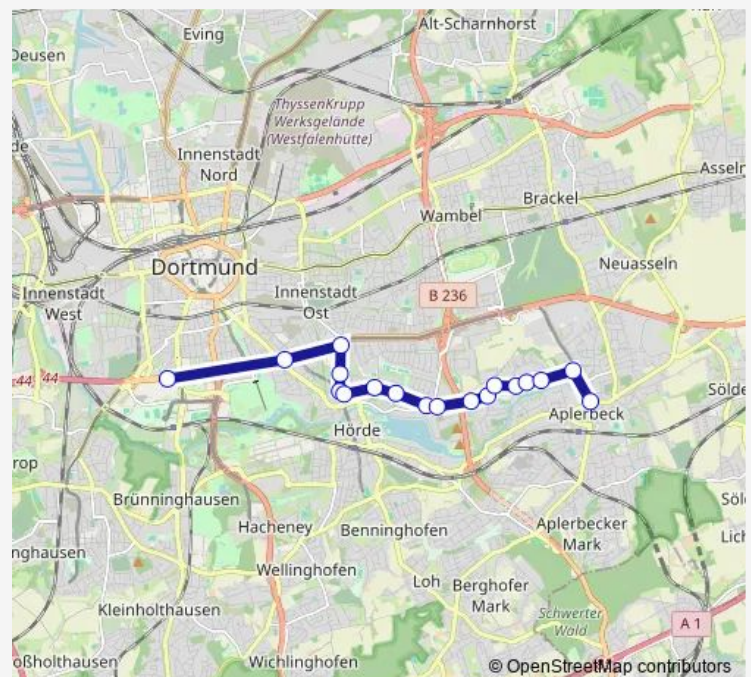

### Direction

Dortmund Westfalenhallen — Dortmund Rodenbergstr./Aplerbeck

18 stops

[Open route schedule](#)

Dortmund Westfalenhallen

Dortmund Märkische Straße

Dortmund Voßkuhle

Dortmund Rathenaustraße

DO-Willem-van-Vloten-Straße

DO-Willem-van-Vloten-Straße

Dortmund Kurze Hecke

Dortmund Kattowitzstraße

Dortmund Am Remberg

Dortmund Kohlensiepenstraße

Dortmund Gaußstraße

Dortmund Schüren

Dortmund Am Büter

Dortmund Bergparte

Dortmund Galmeiweg

Dortmund Bergmeisterstraße

Dortmund Gevelsbergstraße

Dortmund Rodenbergstr./Aplerbeck

### Route info

Direction: Dortmund Westfalenhallen

Stops: 18

Trip Duration: 0 hour 21 min

E453 Bus time schedules and route maps are available in an offline PDF at [busmaps.com](https://busmaps.com). Use the [busmaps.com](https://busmaps.com) website to see live bus times, train schedule or subway schedule, and step-by-step directions for all public transit in Dortmund