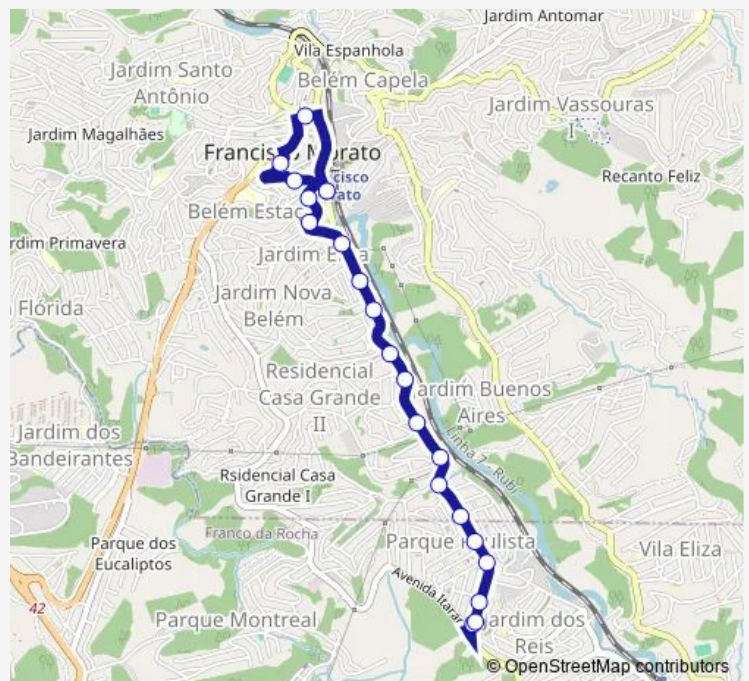

Avenida Sao Paulo 1181-1247 — Rua Demerson Gomes Romano 217-369

Monday	00:09-23:33
Tuesday	00:09-23:33
Wednesday	00:09-23:33
Thursday	00:09-23:33
Friday	00:09-23:33
Saturday	00:15-23:35
Sunday	00:12-23:32

Route info

Direction: Avenida Sao Paulo 1181-1247

Stops: 15

Trip Duration: 0 hour 13 min

Rua Demerson Gomes Romano 51 - Estacao CPTM Francisco Morato - Centro Francisco Morato - SP 07902-000
Brasil

Rua Demerson Gomes Romano 217-369

Direction

Rua Demerson Gomes Romano 217-369 — Avenida Sao Paulo 1181-1247

20 stops

[Open route schedule](#)

Rua Demerson Gomes Romano 217-369

Rua Joao Mendes Junior 58 - Jardim Prof. Francisco Morato Francisco Morato - SP Brasil

Sunday 00:00-23:20

Route info

Direction: Rua Demerson Gomes Romano 217-369

Stops: 20

Trip Duration: 0 hour 13 min

Av. Sao Paulo 1277-1391 - Jardim dos Reis Franco da Rocha - SP Brasil - Parque Paulista Franco da Rocha - SP 07845-000 Brasil