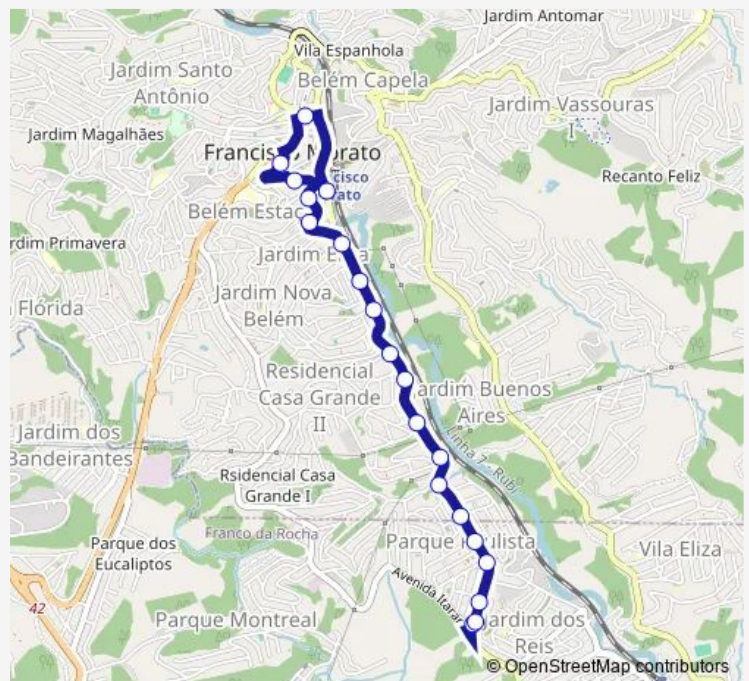

Avenida Sao Paulo 1181-1247 — Rua Demerson Gomes Romano 217-369

Monday	00:09-23:33
Tuesday	00:09-23:33
Wednesday	00:09-23:33
Thursday	00:09-23:33
Friday	00:09-23:33
Saturday	00:15-23:35
Sunday	00:12-23:32

Route info

Direction: Avenida Sao Paulo 1181-1247

Stops: 15

Trip Duration: 0 hour 13 min

■ 317 — Francisco Morato (Centro) - Franco DA Rocha (Parque Paulista)

Rua Demerson Gomes Romano 51 - Estacao Cptm Francisco Morato - Centro Francisco Morato - SP 07902-000
Brasil

Rua Demerson Gomes Romano 217-369

Direction

Rua Demerson Gomes Romano 217-369 — Avenida Sao Paulo 1181-1247

20 stops

[Open route schedule](#)

Rua Demerson Gomes Romano 217-369

Rua Joao Mendes Junior 58 - Jardim Prof. Francisco Morato Francisco Morato - SP Brasil

Sunday 00:00-23:20

Route info

Direction: Rua Demerson Gomes Romano 217-369

Stops: 20

Trip Duration: 0 hour 13 min

Av. Sao Paulo 1277-1391 - Jardim dos Reis Franco da Rocha - SP Brasil - Parque Paulista Franco da Rocha - SP 07845-000 Brasil