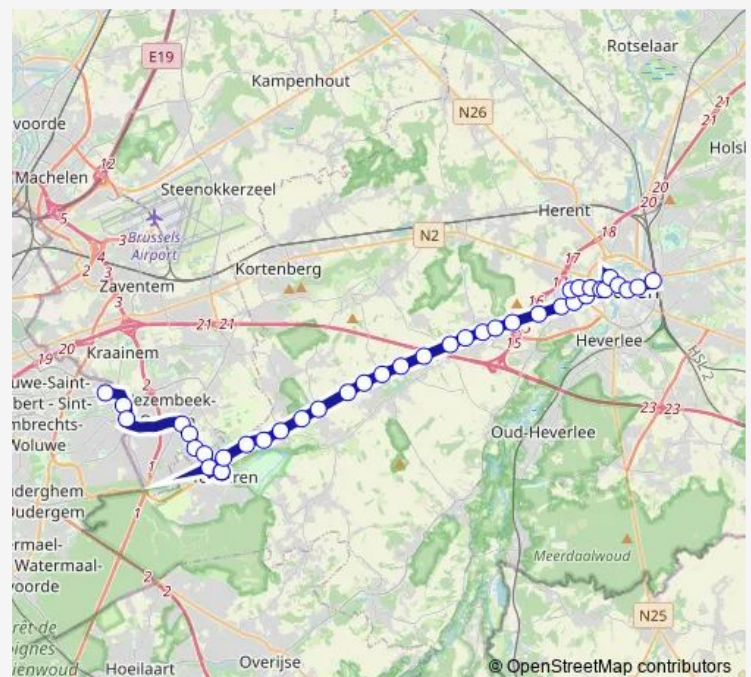

Heverlee Berg Tabor

Heverlee Sociaal Hogeschool

Heverlee Bremstraat

Bertem Alseberg

Bertem Vanhaerenstraat

Bertem Oud Station

Bertem Koppelstraat

Bertem Sinte Veronica

### Route schedule

Leuven Station perron 10 — Sint-Lambrechts-Woluwe  
Kraainem Metro

Monday 05:07-22:37

Tuesday 05:07-22:37

Wednesday 06:39-21:39

Thursday 05:07-22:37

Friday 05:07-22:37

Saturday 06:39-21:39

Sunday 06:39-21:39

### Route info

Direction: Leuven Station perron 10

Stops: 43

Trip Duration: 0 hour 52 min

317 — Kraainem - Terv. - Bert. - Leuven

Leefdaal Kasteel

Leefdaal Oud Station

Leefdaal Hammeveld