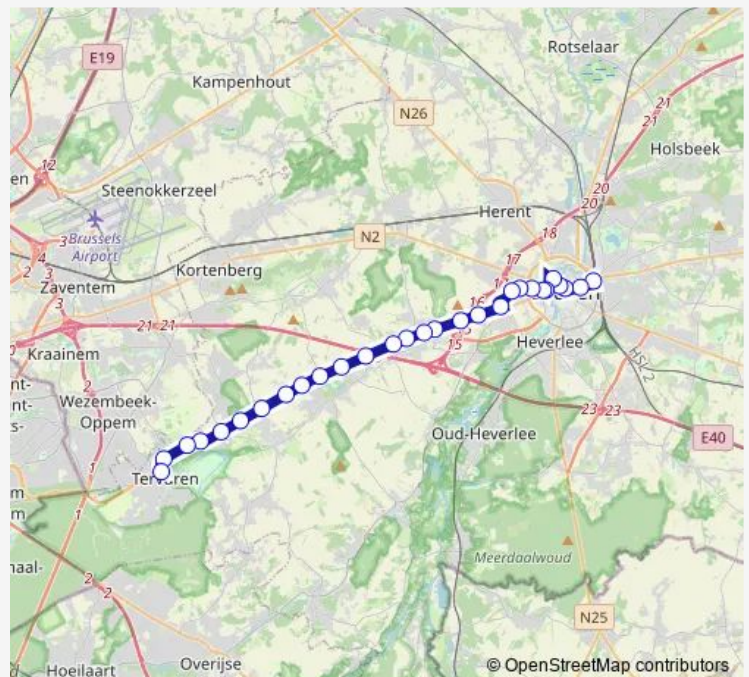

Leuven Tervuursepoort

Heverlee Egenhovenweg

Heverlee Berg Tabor

Heverlee Sociaal Hogeschool

Heverlee Bremstraat

Bertem Alseberg

Bertem Vanhaerenstraat

Bertem Oud Station

Bertem Koppelstraat

Bertem Sinte Veronica

Leefdaal Het Bies

Route schedule

Leuven Station perron 10 — Tervuren Centrum

Monday —

Tuesday 24:26-02:26⁺¹

Wednesday 03:26-06:26

Thursday —

Friday —

Saturday —

Sunday —

Route info

Direction: Leuven Station perron 10

Stops: 31

Trip Duration: 0 hour 31 min

317 — Feestbus Leuven - Tervuren

Leefdaal Kasteel

Leefdaal Oud Station

Leefdaal Hammeveld

Vossem Coigesteenweg

Vossem Stationsstraat

Tervuren Vier Winden

Tervuren Gordaallaan