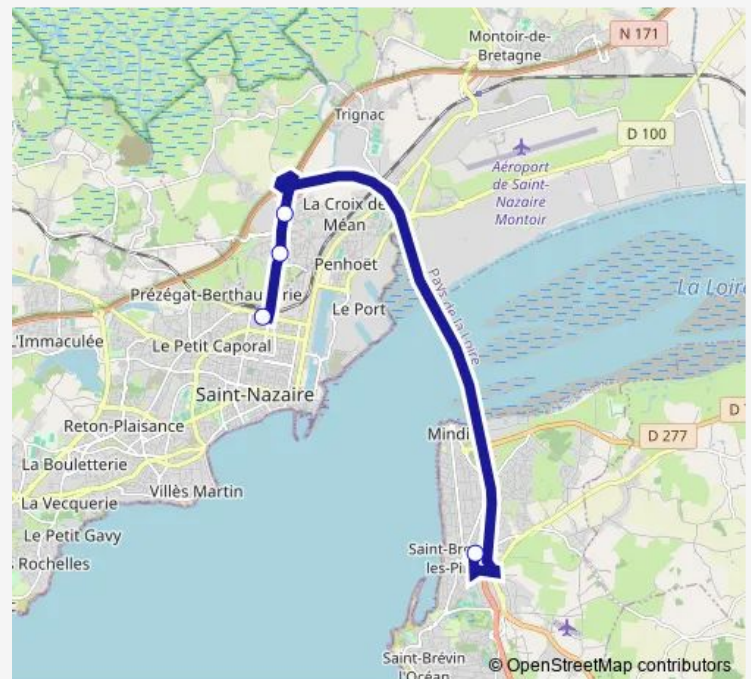

**Bus 317 Saint Brévin - Saint Nazaire**[Go to website](#)**Direction**

Pôle de Bresse — Gare Sncf

4 stops

[Open route schedule](#)

Pôle de Bresse

Grand Large

Roselière

Gare Sncf

**Route schedule**

Pôle de Bresse — Gare Sncf

Monday	06:22-19:02
Tuesday	06:22-19:02
Wednesday	06:22-19:02
Thursday	06:22-19:02
Friday	06:22-19:02
Saturday	07:10-19:02
Sunday	10:20-18:15

**Route info**

Direction: Pôle de Bresse

Stops: 4

Trip Duration: 0 hour 14 min

## Direction

Gare Sncf — Pôle de Bresse

4 stops

[Open route schedule](#)

Gare Sncf

Roselière

Grand Large

Pôle de Bresse