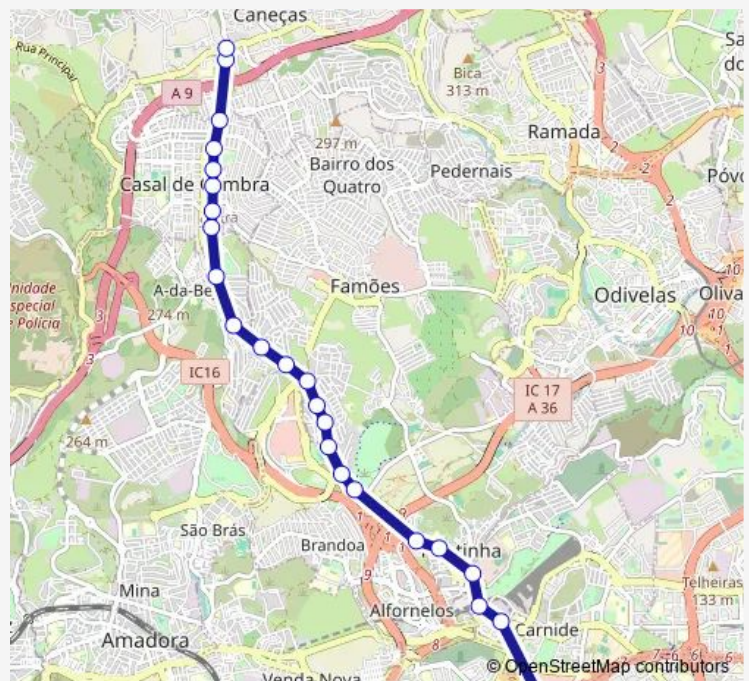

Monday 04:56-23:15

Tuesday 04:56-23:15

Wednesday 04:56-23:15

Thursday 04:56-23:15

Friday 04:56-23:15

Saturday 04:56-21:00

Sunday 05:45-01:00⁺¹

Route info

Direction: Lisboa (Colégio Militar)

Stops: 24

Trip Duration: 0 hour 25 min

210 - Lisboa (Colégio Militar) - Caneças (Jardim)

Casal Cambra (Av Lisboa 116)

Caneças (R Coronel Braz Oliveira 15)

Caneças (Lgo Dr Manuel D'Arriaga) Jardim