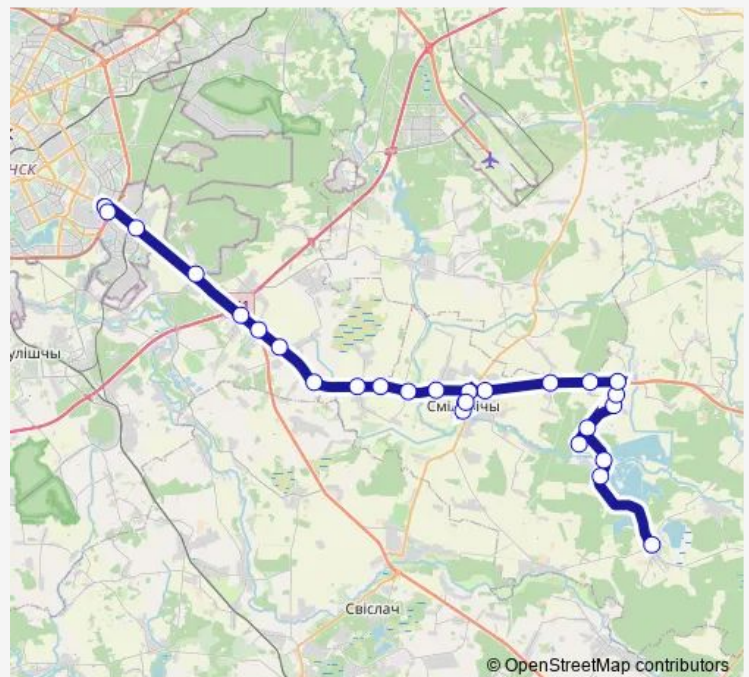

Кулікі

пав. на Ксаверова

Лугавая Слабада

Route schedule

Клінок — АС Автозаводская (пригород/межгород)

Monday	06:10
Tuesday	06:10
Wednesday	06:10
Thursday	06:10
Friday	06:10
Saturday	06:10
Sunday	06:10

Route info

Direction: Клінок

Stops: 27

Trip Duration: 1 hour 34 min

■ 428 (Клинок - Минск)

Ефімава

пав. на Прывольны

пов. на Сосны

Большой Тростенец