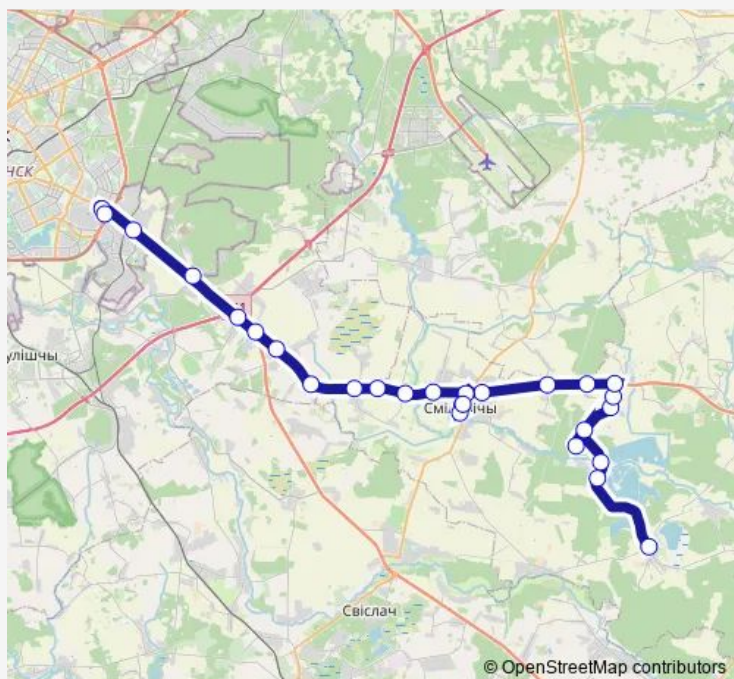

### Route schedule

Клінок — АС Автозаводская (пригород/межгород)

Monday	06:10
Tuesday	06:10
Wednesday	06:10
Thursday	06:10
Friday	06:10
Saturday	06:10
Sunday	06:10

### Route info

Direction: Клінок

Stops: 27

Trip Duration: 1 hour 34 min

■ 428 (Клинок - Минск)

Ефімава

пав. на Прывольны

пов. на Сосны

Большой Тростенец

ст.м. Могилёвская

АС Автозаводская (пригород/межгород)

428 (Клинок - Минск) Bus time schedules and route maps are available in an offline PDF at [busmaps.com](https://busmaps.com). Use the [busmaps.com](https://busmaps.com) website to see live bus times, train schedule or subway schedule, and step-by-step directions for all public transit in Valyevachy