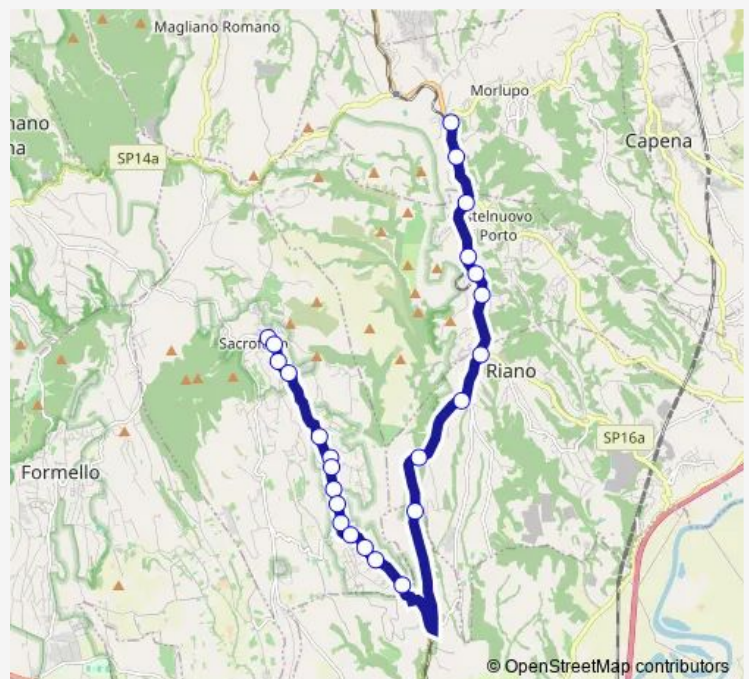

Bus Sacrofano - Morlupo # MI17d

[Go to website](#)

Direction

Sacrofano | Piazza Serata # f11498 — Morlupo | Stazione # f2252

24 stops

[Open route schedule](#)

- Sacrofano | Piazza Serata # f11498
- Sacrofano | Via Stadio Via Mille # f11499
- Sacrofano | Via Stadio Viale Roma # f11500
- Sacrofano | Via Sacrofanese (Santa Maria) # f11501
- Sacrofano | Via Sacrofanese Via Mola # f11503
- Sacrofano | Via Sacrofanese (Guadotufu) # f11504
- Sacrofano | Via Sacrofanese Via Monte Casale # f11505
- Sacrofano | Via Sacrofanese, 2865 # f11506
- Sacrofano | Via Sacrofanese Via Cas. Paglierini # f11507
- Sacrofano | Via Sacrofanese Via Fratini # f11508
- Sacrofano | Via Sacrofanese Via Mola # f11509
- Sacrofano | Via Sacrofanese Via Monte Caminetto # f11510
- Sacrofano | Via Sacrofanese Via Gerani # f11511
- Sacrofano | Via Sacrofanese Via Acacie # f13667
- Roma | Via Flaminia (Quarticciolo) # f2241
- Riano | Via Flaminia Via Colle Rose # f2242
- Riano | Via Flaminia Via Codette # f2243
- Riano | Via Flaminia (Stazione) # f2244
- Castelnuovo Porto | Monte Cardeto # f2247
- Castelnuovo Porto | Via Flaminia Via Olivi # f2248

Route schedule

Sacrofano | Piazza Serata # f11498 — Morlupo | Stazione # f2252

| | |
|-----------|-------|
| Monday | 15:30 |
| Tuesday | 15:30 |
| Wednesday | 15:30 |
| Thursday | 15:30 |
| Friday | 15:30 |
| Saturday | — |
| Sunday | — |

Route info

Direction: Sacrofano | Piazza Serata # f11498

Stops: 24

Trip Duration: 0 hour 30 min

Sacrofano - Morlupo # MI17d

Castelnuovo Porto | Via Flaminia Via Monte d'Arca # f2249

Castelnuovo Porto | Stazione # f2250

Morlupo | Via Flaminia (Valle la Posta) # f2251

Morlupo | Stazione # f2252

Bus time schedules and route maps are available in an offline PDF at busmaps.com. Use the busmaps.com website to see live bus times, train schedule or subway schedule, and step-by-step directions for all public transit in Sacrofano