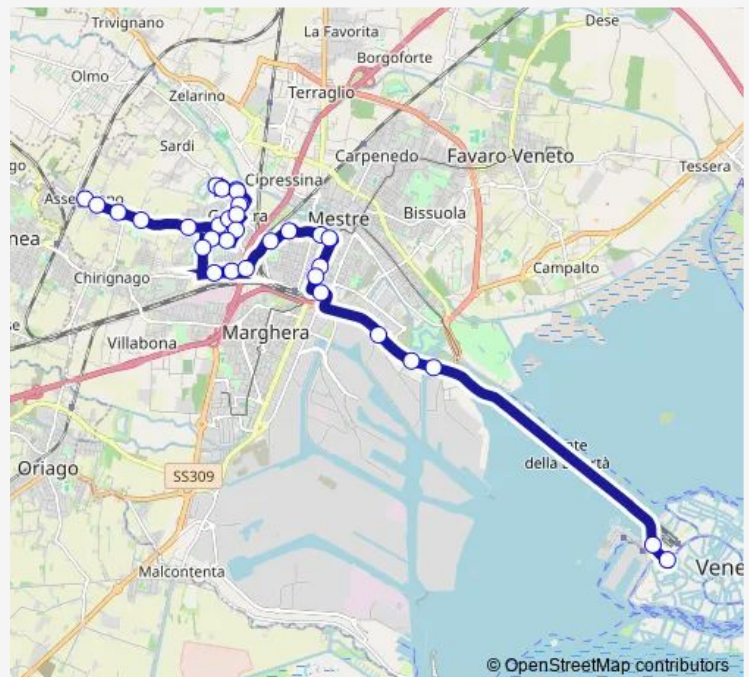

## Bus 7L Asseggiano Chiesa - Venezia

[Go to website](#)

### Direction

Asseggiano Chiesa — Venezia

34 stops

[Open route schedule](#)

- Asseggiano Chiesa
- Asseggiano Da Todì
- Asseggiano Euganea
- Asseggiano Marzabotto
- Asseggiano Volta
- Asseggiano Morin
- Asseggiano Pirano
- Brendole Arsa
- Brendole Promontore
- Brendole Stignano
- Brendole
- Brendole Stignano
- Brendole Promontore
- Brendole Arsa
- Gazzera Alta Chiesa
- Quarnaro Calucci
- Mattuglie Dignano
- Mattuglie Perlan
- Calabria campi Sportivi
- Miranese Lazio
- Miranese Calucci

### Route schedule

Asseggiano Chiesa — Venezia

Monday	06:49
Tuesday	06:49
Wednesday	06:49
Thursday	06:49
Friday	06:49
Saturday	—
Sunday	—

### Route info

Direction: Asseggiano Chiesa

Stops: 34

Trip Duration: 0 hour 38 min

7L — Asseggiano Chiesa - Venezia

Miranese Giustizia

Miranese Monteverdi

Miranese Vivaldi