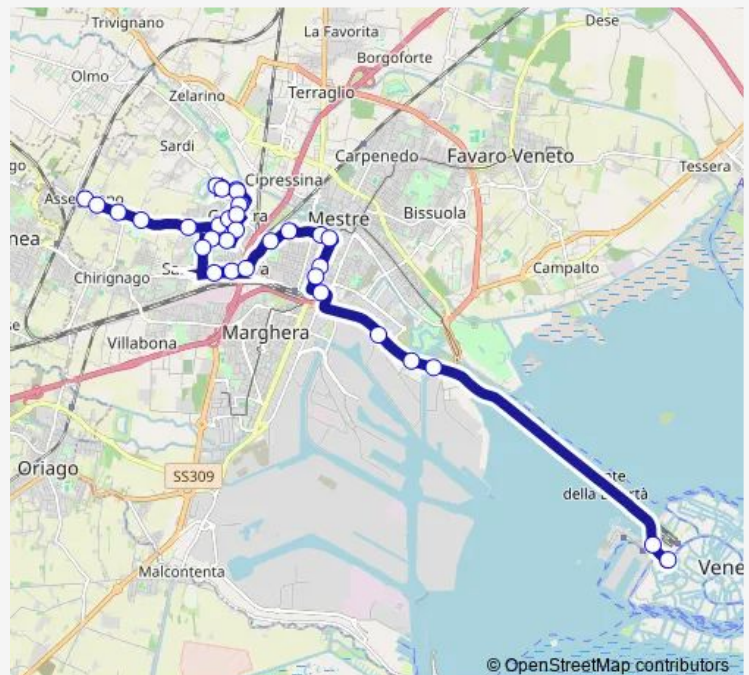

Bus 71 Asseggiano Chiesa - Venezia

[Go to website](#)

Direction

Asseggiano Chiesa — Venezia

34 stops

[Open route schedule](#)

- Asseggiano Chiesa
- Asseggiano Da Todì
- Asseggiano Euganea
- Asseggiano Marzabotto
- Asseggiano Volta
- Asseggiano Morin
- Asseggiano Pirano
- Brendole Arsa
- Brendole Promontore
- Brendole Stignano
- Brendole
- Brendole Stignano
- Brendole Promontore
- Brendole Arsa
- Gazzera Alta Chiesa
- Quarnaro Calucci
- Mattuglie Dignano
- Mattuglie Perlan
- Calabria campi Sportivi
- Miranese Lazio
- Miranese Calucci

Route schedule

Asseggiano Chiesa — Venezia

Monday	06:49
Tuesday	06:49
Wednesday	06:49
Thursday	06:49
Friday	06:49
Saturday	—
Sunday	—

Route info

Direction: Asseggiano Chiesa

Stops: 34

Trip Duration: 0 hour 38 min