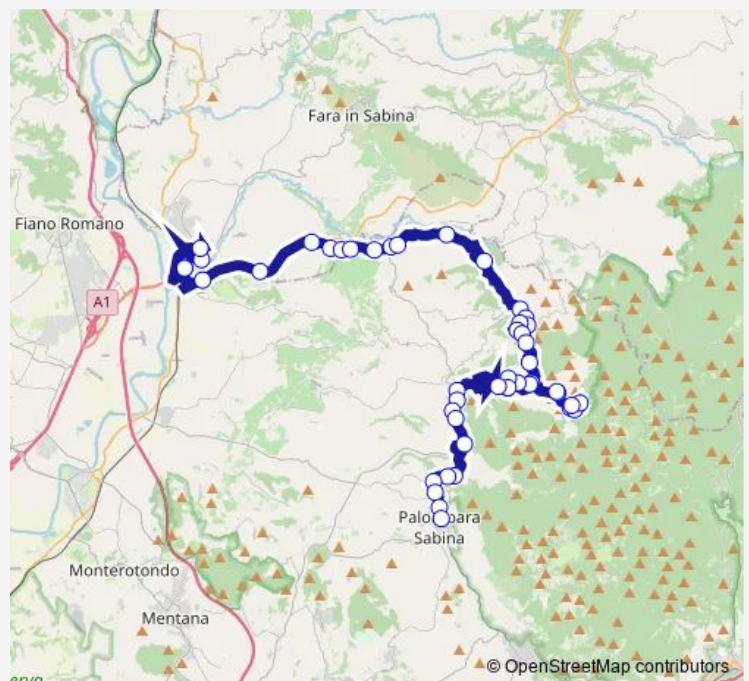

Nerola | Colle San Pietro # f10045

Nerola | Via Palombara Via Canneto # f10047

Nerola | Via Palombara Via Salaria Vecchia # f10048

Nerola | Via Salaria Vecchia Via Palombara # f10049

Nerola | Acquaviva # f10050

Montorio | Cogliavicolo # f14985

Montorio | Via Villini Via Costa Casali # f14986

Montorio | Via Villini Via Pineta # f14987

Route schedule

MONTELIBRETTI | Stazione FS # f9958 — Palombara | Viale Rieti # f14836

| | |
|-----------|-------|
| Monday | 14:10 |
| Tuesday | 14:10 |
| Wednesday | 14:10 |
| Thursday | 14:10 |
| Friday | 14:10 |
| Saturday | — |
| Sunday | — |

Route info

Direction: MONTELIBRETTI | Stazione FS # f9958

Stops: 46

Trip Duration: 1 hour 30 min

Passo Corese - Palombara Sabina # PI050d

Montorio | Via Villini (Km 2) # f14988

Montorio | Via Villini (Km 3) # f14989

Monteflavio | Via Villini Via Collelato # f14990