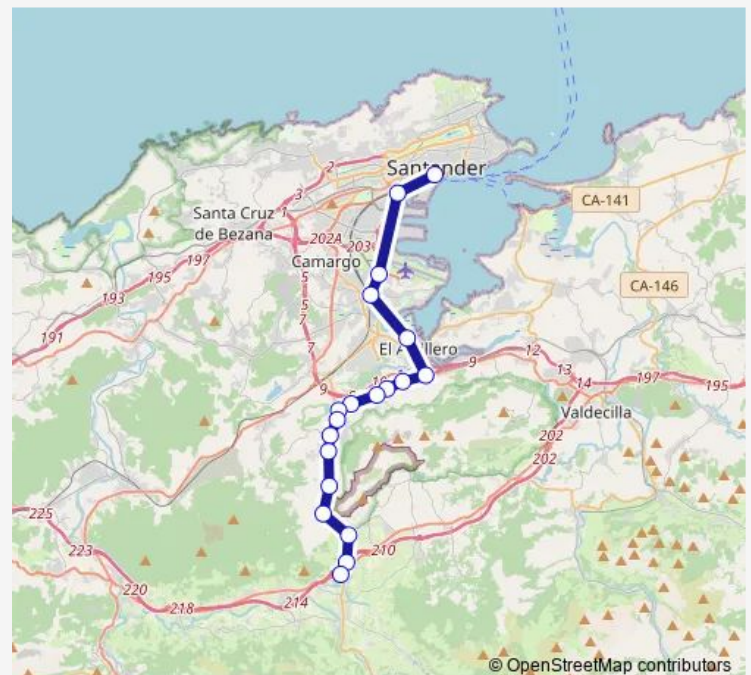

Cruce Saro (Vega) — Terminal Saron (Saron)

Monday 07:10-15:30

Tuesday 07:10-15:30

Wednesday 07:10-15:30

Thursday 07:10-15:30

Friday 07:10-15:30

Saturday —

Sunday —

Route info

Direction: Cruce Saro (Vega)

Stops: 17

Trip Duration: 0 hour 28 min

Direction

Terminal Saron (Saron) — E.Autobuses Santander (Santander)

20 stops

[Open route schedule](#)

Cruce Guarnizo (Solía)

Liaño (Liaño)

Gasolinera (Liaño)

Barrio Santa Ana (Liaño)

Barrizal (Liaño)

San Salvador (San Salvador)

Centro Salud (Astillero)

Plaza Los Pueblos (Maliaño)

Thursday 07:00-15:00

Friday 07:00-15:00

Saturday —

Sunday —

Route info

Direction: Terminal Saron (Saron)

Stops: 18

Trip Duration: 0 hour 30 min