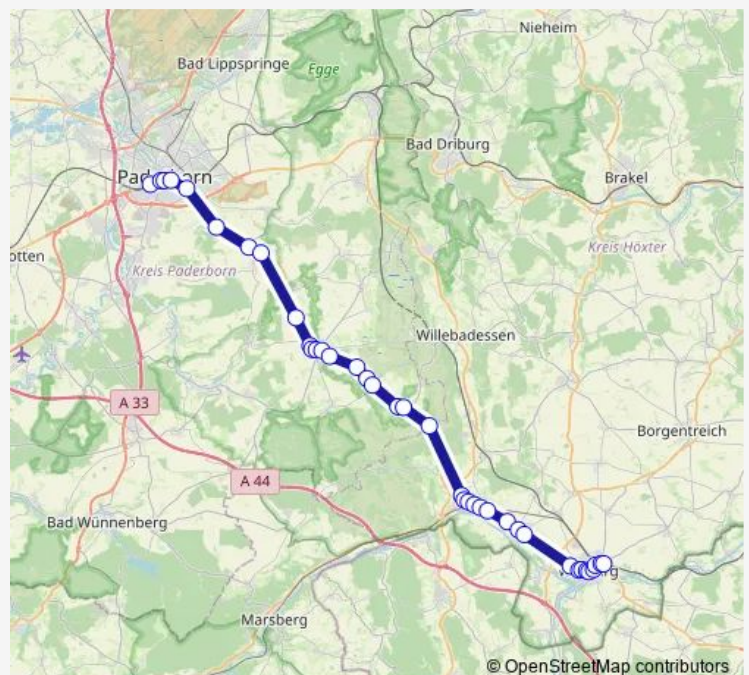

Li-Kleinenberg, Temme

Li-Kleinenberg, Post

Li-Kleinenberg, Grunewald

War-Scherfede, Jugendheim

Route schedule

Paderborn Hbf Bstg A2 — Warburg, Bahnhof

Monday 05:42-22:06

Tuesday 07:06-22:06

Wednesday —

Thursday —

Friday 05:42-22:06

Saturday 07:06-22:06

Sunday 08:06-20:06

Route info

Direction: Paderborn Hbf Bstg A2

Stops: 38

Trip Duration: 1 hour 10 min

■ S85 — Schnellbus Warburg - Paderborn Warburg - Osendorf - Scherfede - Lichtenau - Paderborn

War-Scherfede, Kasseler Tor

War-Scherfede, B 7

War-Scherfede, Haus Phöbe

War-Scherfede, Bahnhof

Friday 05:10-20:42

Saturday 06:42-19:42

Sunday 09:42-19:42

Route info

Direction: Warburg, Bahnhof

Stops: 36

Trip Duration: 1 hour 6 min

Lichtenau, Gewerbegeb. Leibühl