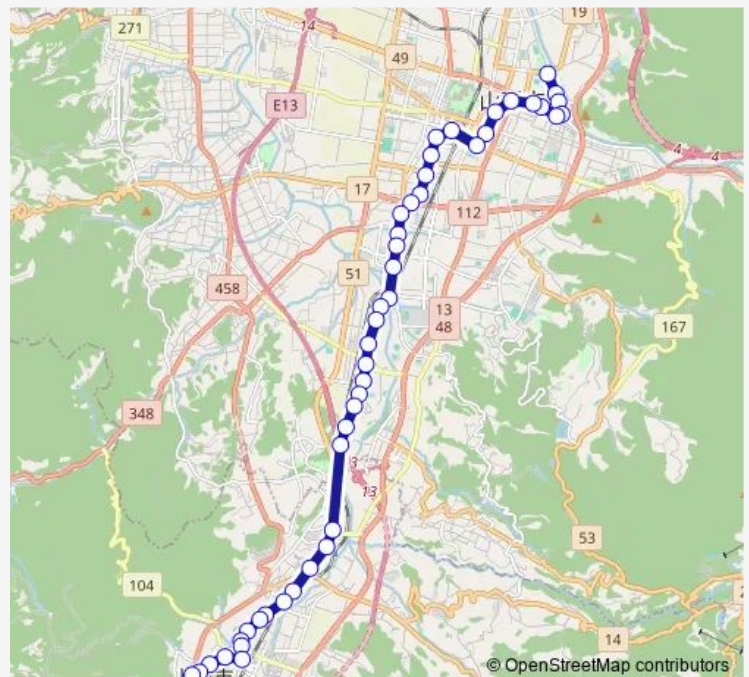

Thursday 07:10-19:50

Friday 07:10-19:50

Saturday 07:40-19:10

Sunday 07:40-19:10

Route info

Direction: 千歳公園待合所

Stops: 46

Trip Duration: 0 hour 54 min

■ S85 — 山形 (若葉町・南山形) 高松葉山

坂巻

片谷地北

片谷地

東北文教大学口

蔵王駅口

松原中

南山形学校前