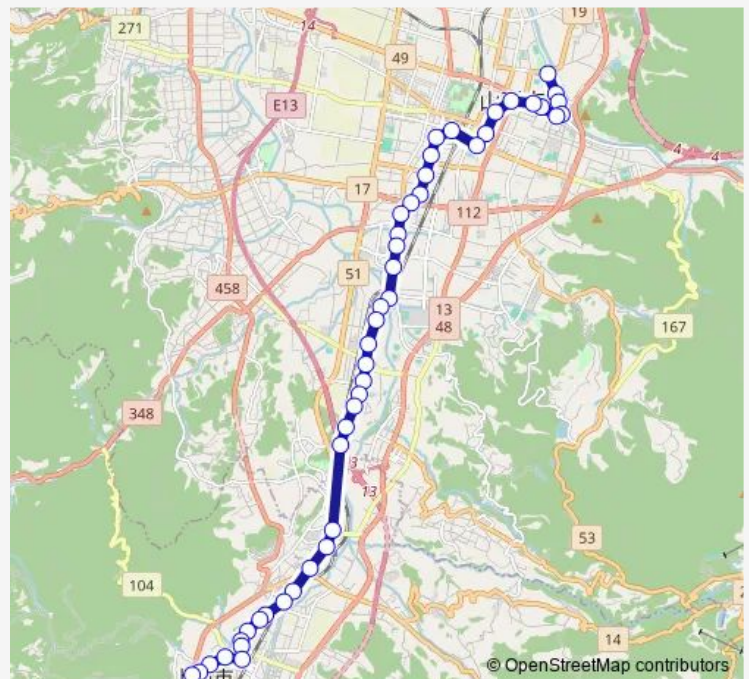

Thursday 07:10-19:50

Friday 07:10-19:50

Saturday 07:40-19:10

Sunday 07:40-19:10

Route info

Direction: 千歳公園待合所

Stops: 46

Trip Duration: 0 hour 54 min

■ S85 — 山形 ( 若葉町・南山形 ) 高松葉山

坂巻

片谷地北

片谷地

東北文教大学口

蔵王駅口

松原中

南山形学校前