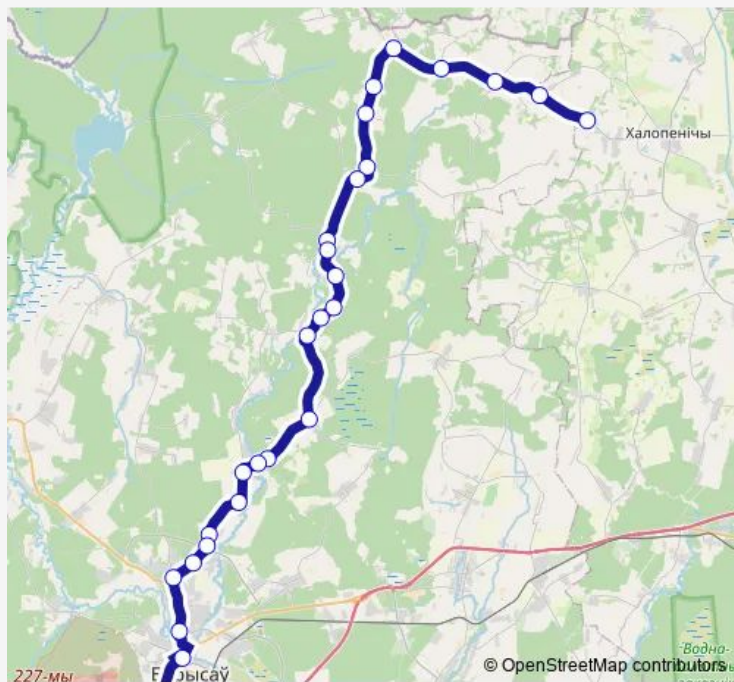

Thursday 09:05-19:10

Friday 09:05-19:10

Saturday 09:05-19:10

Sunday 09:05-19:10

Route info

Direction: Мхерино

Stops: 27

Trip Duration: 1 hour 37 min

240с (Борисов - Мхерино)

Прудище

Демидовка

13-й километр

Рынок (Старый город)

Памятник экипажу Павла Рака

Аўтавакзал Барысаў

Direction

Старина

Моисеевщина

Мостище

Трояновка

Route schedule

Аўтавакзал Барысаў — Мхерино

Monday 07:20-17:20

Tuesday 07:20-17:20