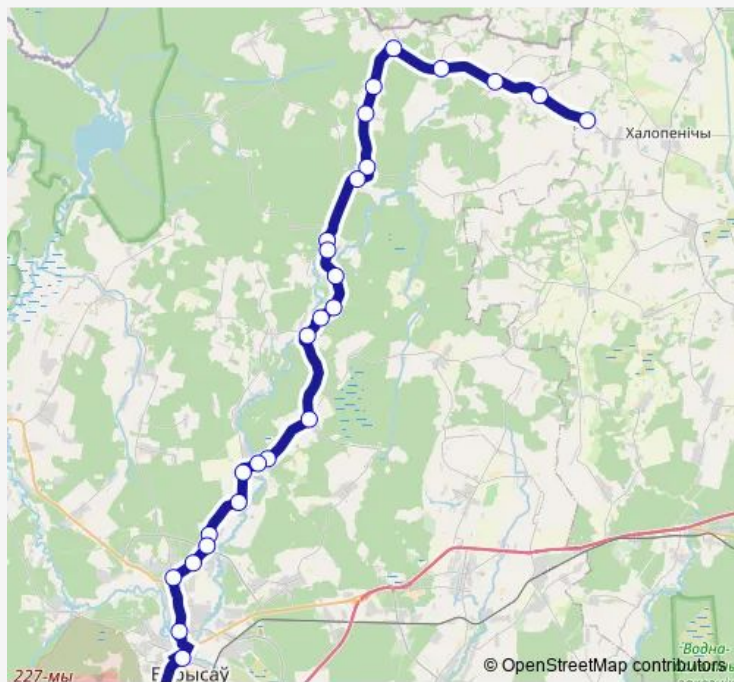

Saturday 09:05-19:10

Sunday 09:05-19:10

Route info

Direction: Мхерино

Stops: 27

Trip Duration: 1 hour 37 min

■ 240c (Борисов - Мхерино)

Прудище

Демидовка

13-й километр

Рынок (Старый город)

Памятник экипажу Павла Рака

Аўтавакзал Барысаў

Direction

Аўтавакзал Барысаў — Мхерино

27 stops