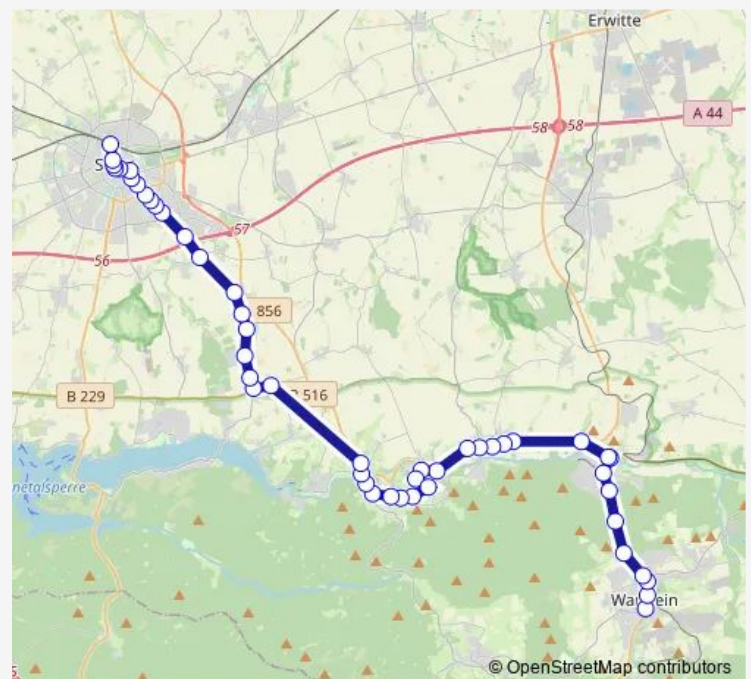

Allagen, Schrewenfeld

Allagen, Grüner Weg

Niederbergheim, Höhenweg

Route schedule

Warstein, Markt — Soest, Bahnhof A

Monday 22:47

Tuesday —

Wednesday —

Thursday —

Friday 22:47

Saturday —

Sunday —

Route info

Direction: Warstein, Markt

Stops: 43

Trip Duration: 0 hour 50 min

■ R51 — Soest - Allagen - Warstein

Niederbergheim, Am Wanneberg

Niederbergheim, Alte Schule

Niederbergheim, Dorfplatz

Niederbergheim, Bördestr.

Niederbergheim, Alter Landweg

Soest, Salinenweg

Soest, Kunert