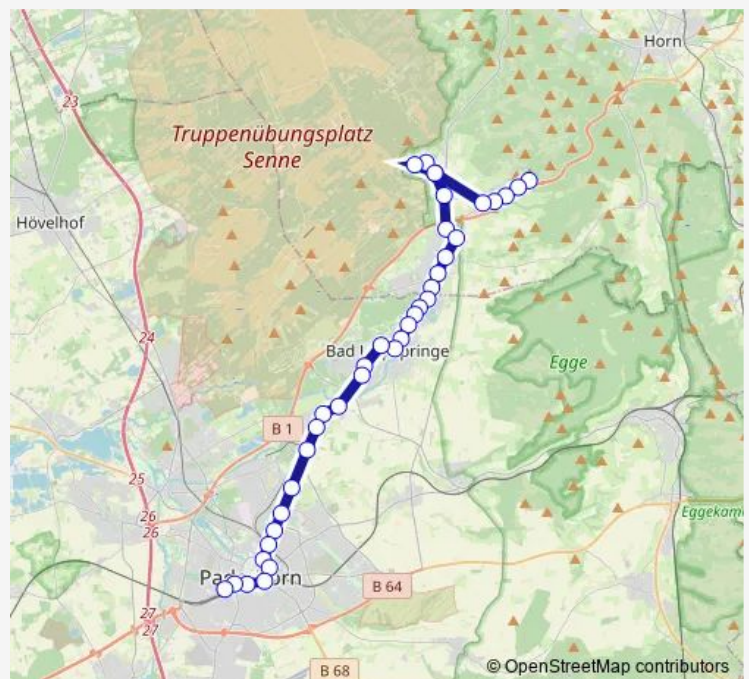

Wednesday —

Thursday —

Friday 07:15

Saturday —

Sunday —

Route info

Direction: Schlangen, Knickweg

Stops: 30

Trip Duration: 0 hour 54 min

R51 — Schlangen - Paderborn Schlangen - Bad Lippspringe - Marienloh - Paderborn

Paderborn, Bruktererweg

Paderborn, Lothringer Weg

Paderborn, Cheruskerstraße

Paderborn, Detmolder Tor