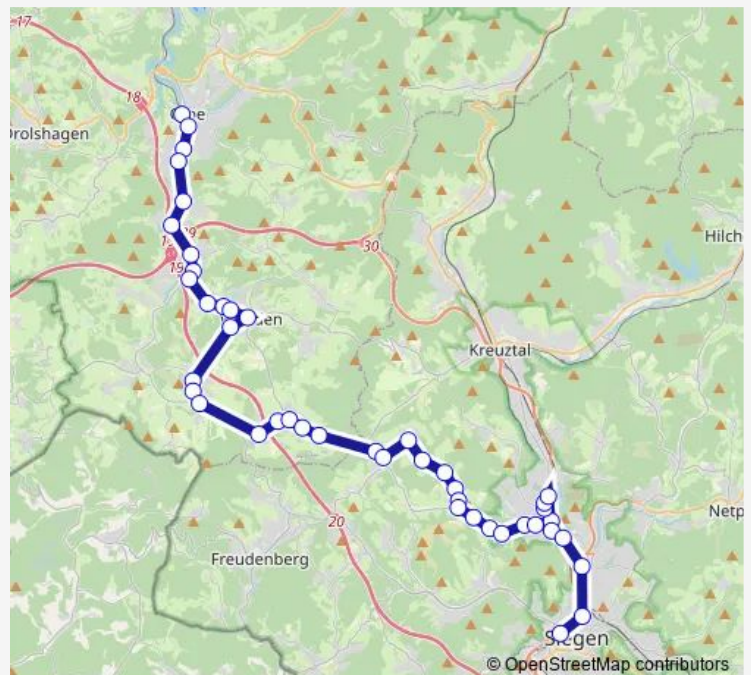

Thursday —

Friday 04:31-21:31

Saturday 04:31-21:31

Sunday 09:31-21:31

Route info

Direction: Olpe ZOB Bstg 10

Stops: 44

Trip Duration: 1 hour 11 min

■ R51

Hünsborn Industriestraße

Heestal

Oberholzklau Meiswinkeler Straße

Meiswinkel Ortsmitte

Langenholdinghausen Hof Heckseifen

Langenholdinghausen Löwenhof

Langenholdinghausen Abzw. Am Altenberg

Langenholdinghausen Abzw. Holzklaustraße

Langenholdinghausen Ortsmitte

Langenholdinghausen Mühle

Birlenbach Siedlung

Birlenbach Ortsmitte

Geisweid Birlenbacher Straße 60

Geisweid Technologiezentrum

Geisweid P+R Birlenbacher Straße

Monday 04:44-21:44

Tuesday 04:44-19:44

Wednesday —

Thursday —

Friday 04:44-21:44

Saturday 04:44-20:44

Sunday 08:44-20:44

Route info