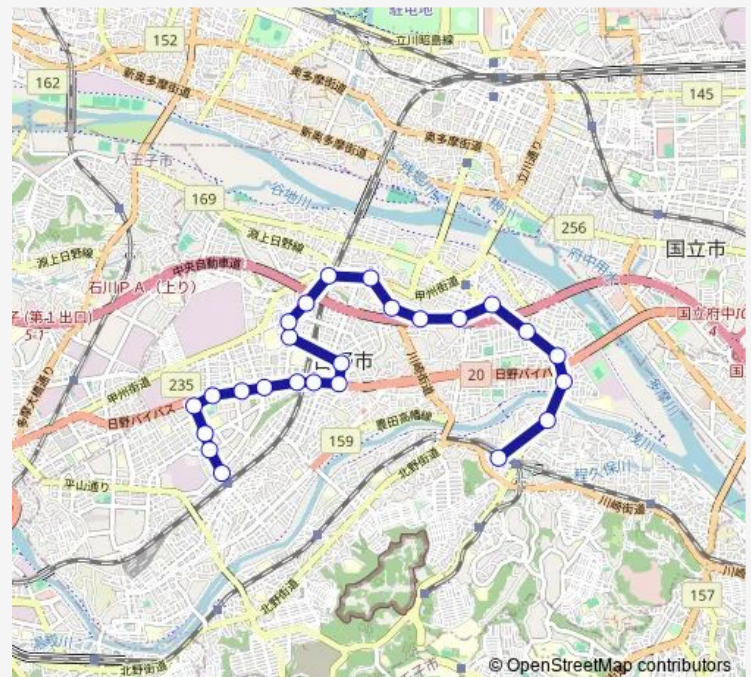

下田

日野万地区センター

万願寺グラウンド北

中央道バス停下

仲井北

生活保健センター

日野本町

日野駅

大坂上通り

都営大坂上アパート

実践女子大学

日野市役所

神明二丁目

神明野鳥の森公園

多摩平七丁目

泉塚

第五小学校入口

Route schedule

高幡不動駅 — 豊田駅北口

Monday	06:32-18:32
Tuesday	06:32-18:32
Wednesday	06:32-18:32
Thursday	06:32-18:32
Friday	06:32-18:32
Saturday	06:32-18:32
Sunday	06:32-18:32

Route info

Direction: 高幡不動駅

Stops: 27

Trip Duration: 0 hour 43 min

■ 市内線

BusMaps

多摩平第一公園

日野市立病院

市立病院入口

第二中学校