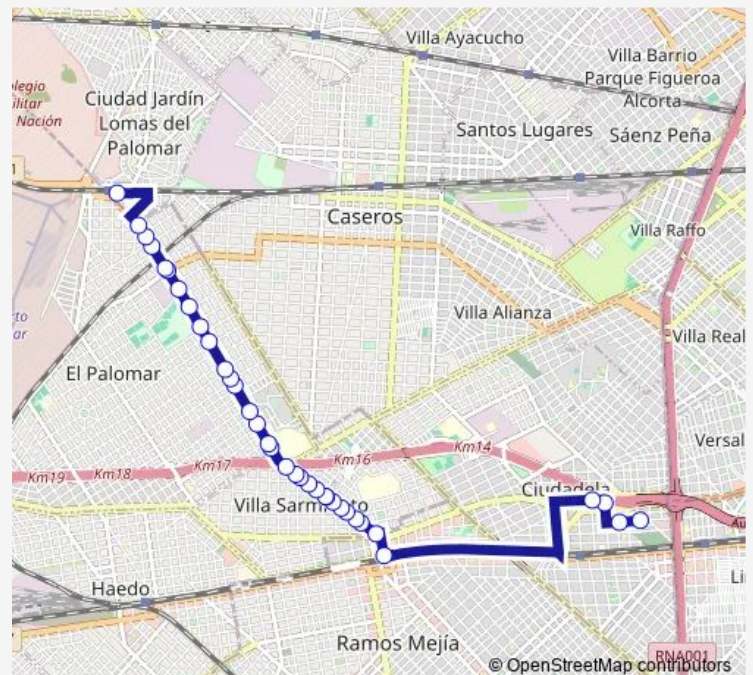

Ingeniero Guillermo Marconi 2877

Ingeniero Guillermo Marconi 2800-2874

Ingeniero Guillermo Marconi 2585

Route schedule

Saavedra 3301-3399 — Misiones 6399-6481

Monday 10:46-13:06

Tuesday 10:46-13:06

Wednesday 10:46-13:06

Thursday 10:46-13:06

Friday 10:46-13:06

Saturday 10:46-13:06

Sunday 10:46-13:06

Route info

Direction: Saavedra 3301-3399

Stops: 35

Trip Duration: 0 hour 28 min