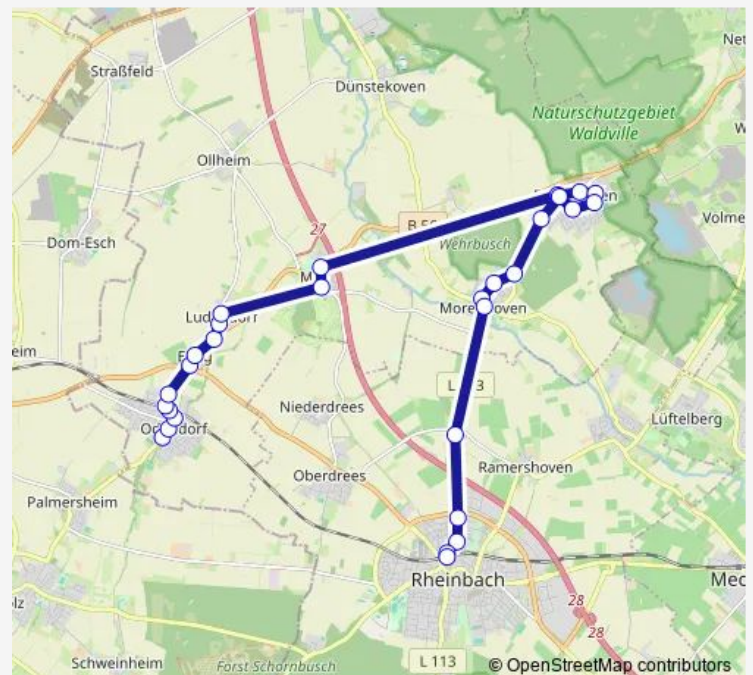

Swisttal Miel Kirchfeld

Swisttal Buschhoven Quesnoy-Platz

Swisttal Buschhoven Mitte

Swisttal Buschhoven Wilhelm-Tent-Str.

Swisttal Buschhoven Birkenweg

Swisttal Buschhoven Friedhof

Swisttal Buschhoven Quesnoy-Platz

Swisttal Buschhoven Am Fienacker

Swisttal Morenhoven Siedlung

Route schedule

Swisttal Odendorf Kirche — Rheinbach Bf

Monday 05:48-20:45

Tuesday 05:48-20:45

Wednesday 05:48-20:45

Thursday 05:48-20:45

Friday 05:48-20:45

Saturday 07:45-20:45

Sunday 09:45-20:45

Route info

Direction: Swisttal Odendorf Kirche

Stops: 29

Trip Duration: 0 hour 41 min

Swisttal Morenhoven Hohner Weg

Swisttal Morenhoven Friedhof

Swisttal Morenhoven Mitte

Rheinbach Peppenhoven

Rheinbach Hochschule/Ärztehaus

Rheinbach Am neuen Wasserwerk

Rheinbach Bf/Keramikerstr.

Rheinbach Bf

Direction