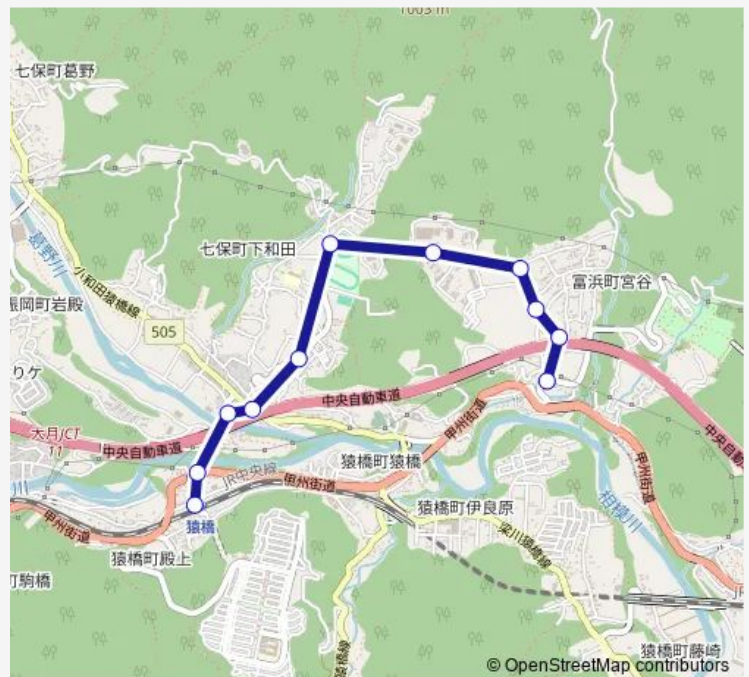

百蔵橋

市営グラウンド入口

下和田団地

百蔵山登山口

やまびこ養護学校

宮谷上

宮谷中

宮谷下

堀江製作所前

Route schedule

猿橋駅 — 堀江製作所前

Monday 08:45-17:15

Tuesday 08:45-17:15

Wednesday 08:45-17:15

Thursday 08:45-17:15

Friday 08:45-17:15

Saturday 09:00

Sunday 09:00

Route info

Direction: 猿橋駅

Stops: 11

Trip Duration: 0 hour 13 min

■ 猿橋駅-堀江製作所前

猿橋駅-堀江製作所前 Bus time schedules and route maps are available in an offline PDF at busmaps.com. Use the busmaps.com website to see live bus times, train schedule or subway schedule, and step-by-step directions for all public transit in Otsuki